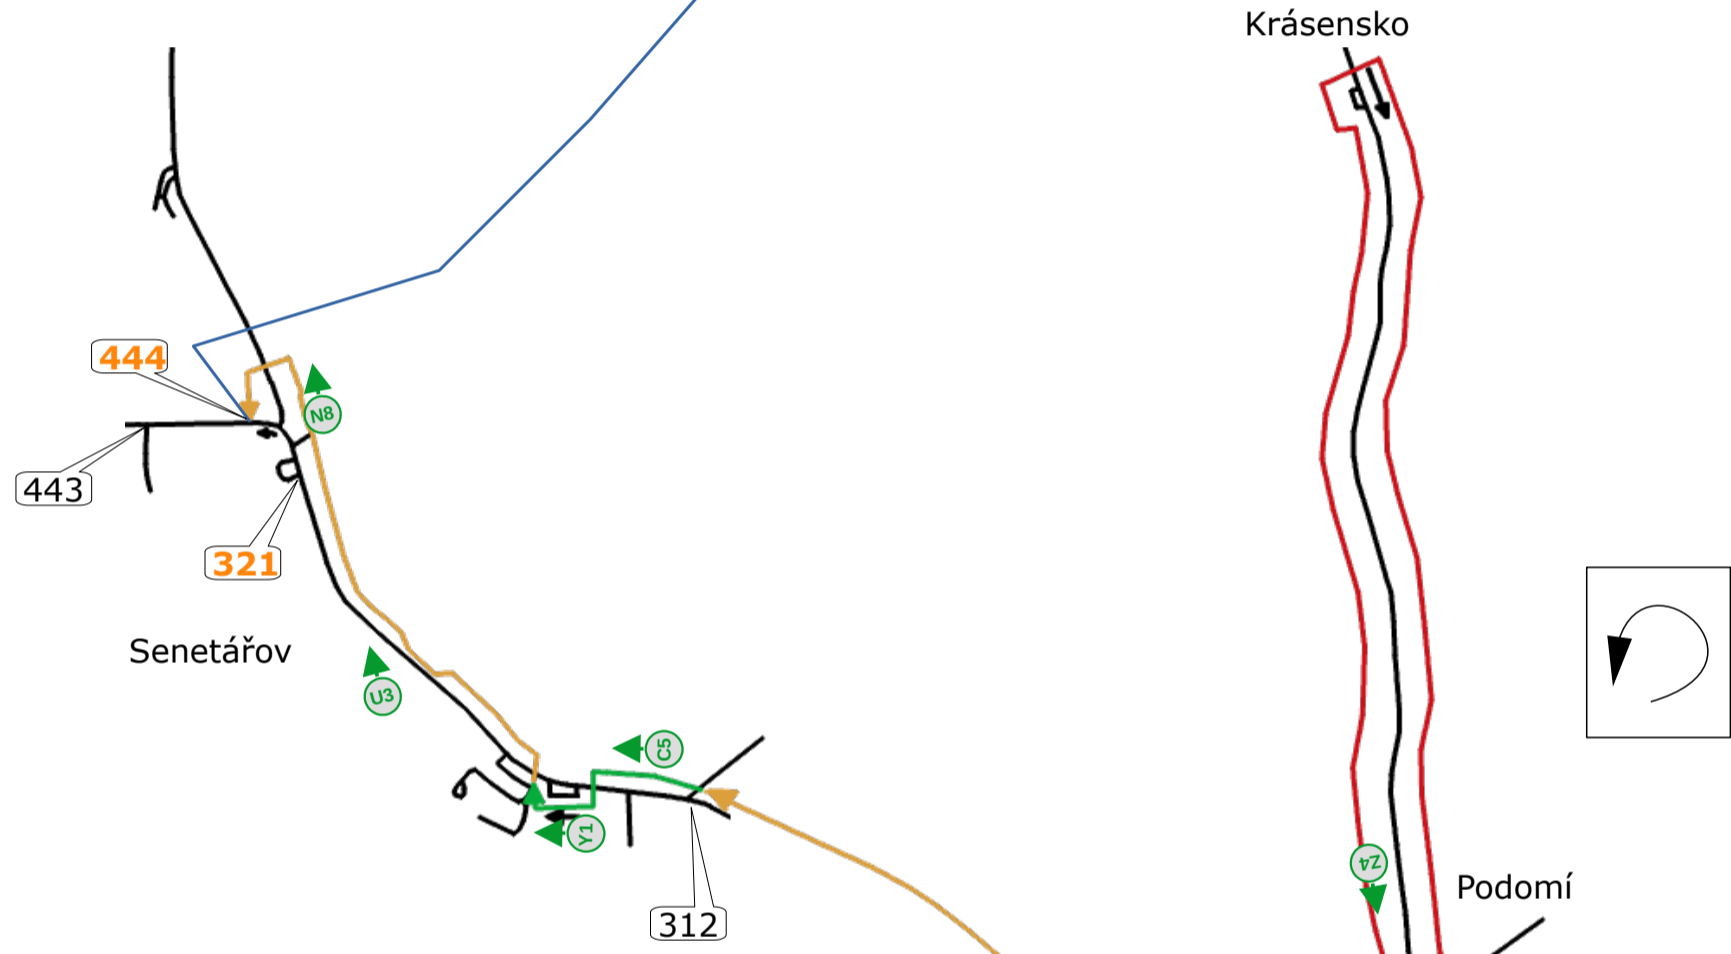

621

625

Moravský vrabec

D1 - 1/5

**CEC Vyškov 2026
POHÁR ČR - JARO 2026**

D1 - 3/5

CEC Vyškov 2026
POHÁR ČR - JARO 2026

Map „S“

Studnice

D1 - 4/5

CEC Vyškov 2026

POHÁR ČR - JARO 2026

Studnice

402

404

D1 - 5/5

CEC Vyškov 2026
POHÁR ČR - JARO 2026

Section 2

Rychtářov

966

Pařezovice

Map „F“

Lhota

Hamiltony

Finish

622

100

Vyškov - Dědice