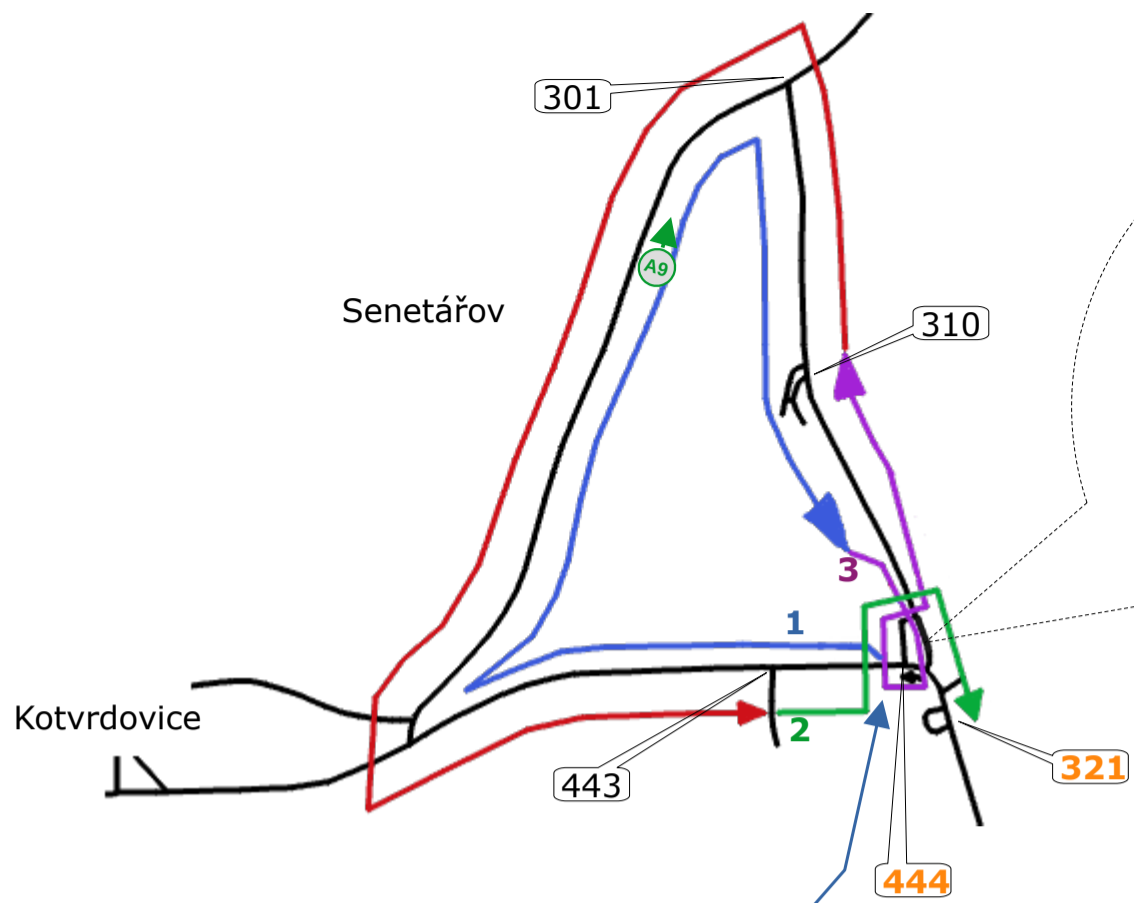

621

625

Moravský vrabec

D1 - 1/5

**CEC Vyškov 2026
POHÁR ČR - JARO 2026**

D1 - 3/5

CEC Vyškov 2026
POHÁR ČR - JARO 2026

Map „S“

Studnice

D1 - 4/5

CEC Vyškov 2026

POHÁR ČR - JARO 2026

Studnice

402

404

D1 - 5/5

CEC Vyškov 2026
POHÁR ČR - JARO 2026

Section 2

Rychtářov

966

Pařezovice

Map „F“

Lhota

Hamiltony

Finish

622

100

Vyškov - Dědice