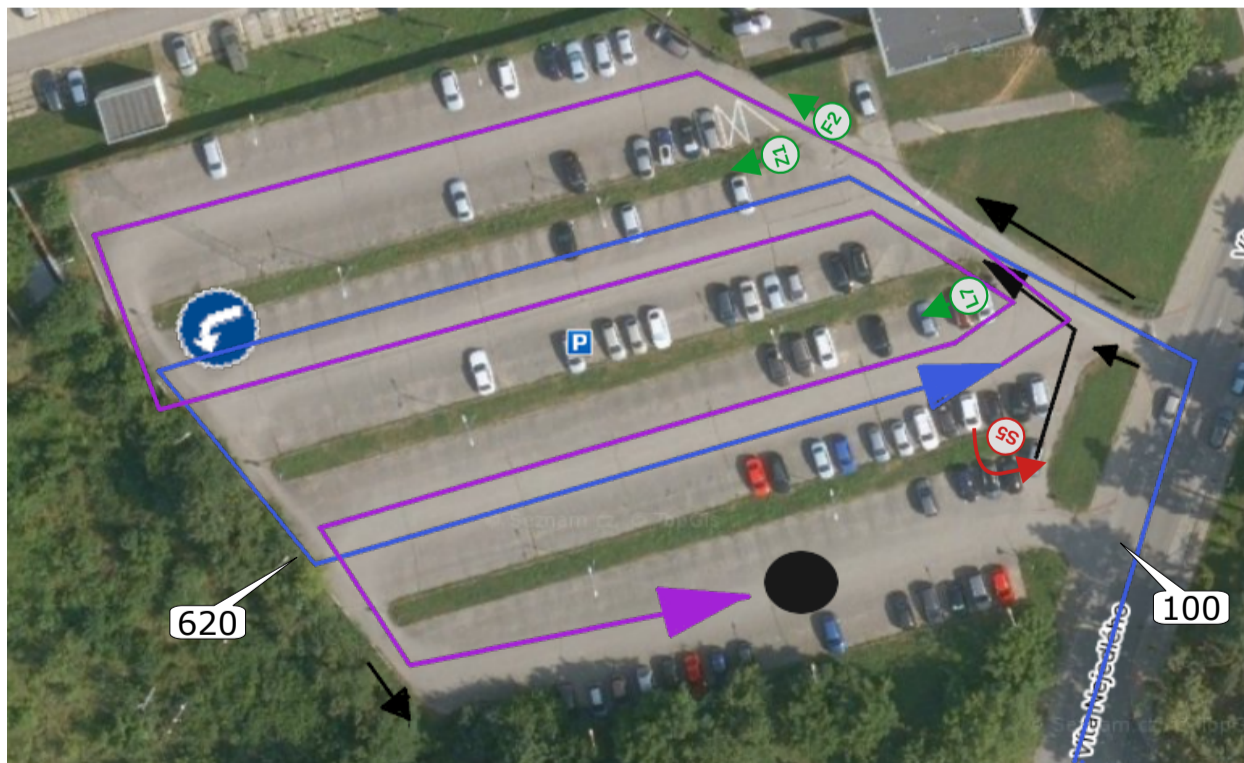

CEC Vyškov 2026
POHÁR ČR - JARO 2026

Section 2

Rychtářov

966

Pařezovice

Map „F“

Lhota

Hamiltony