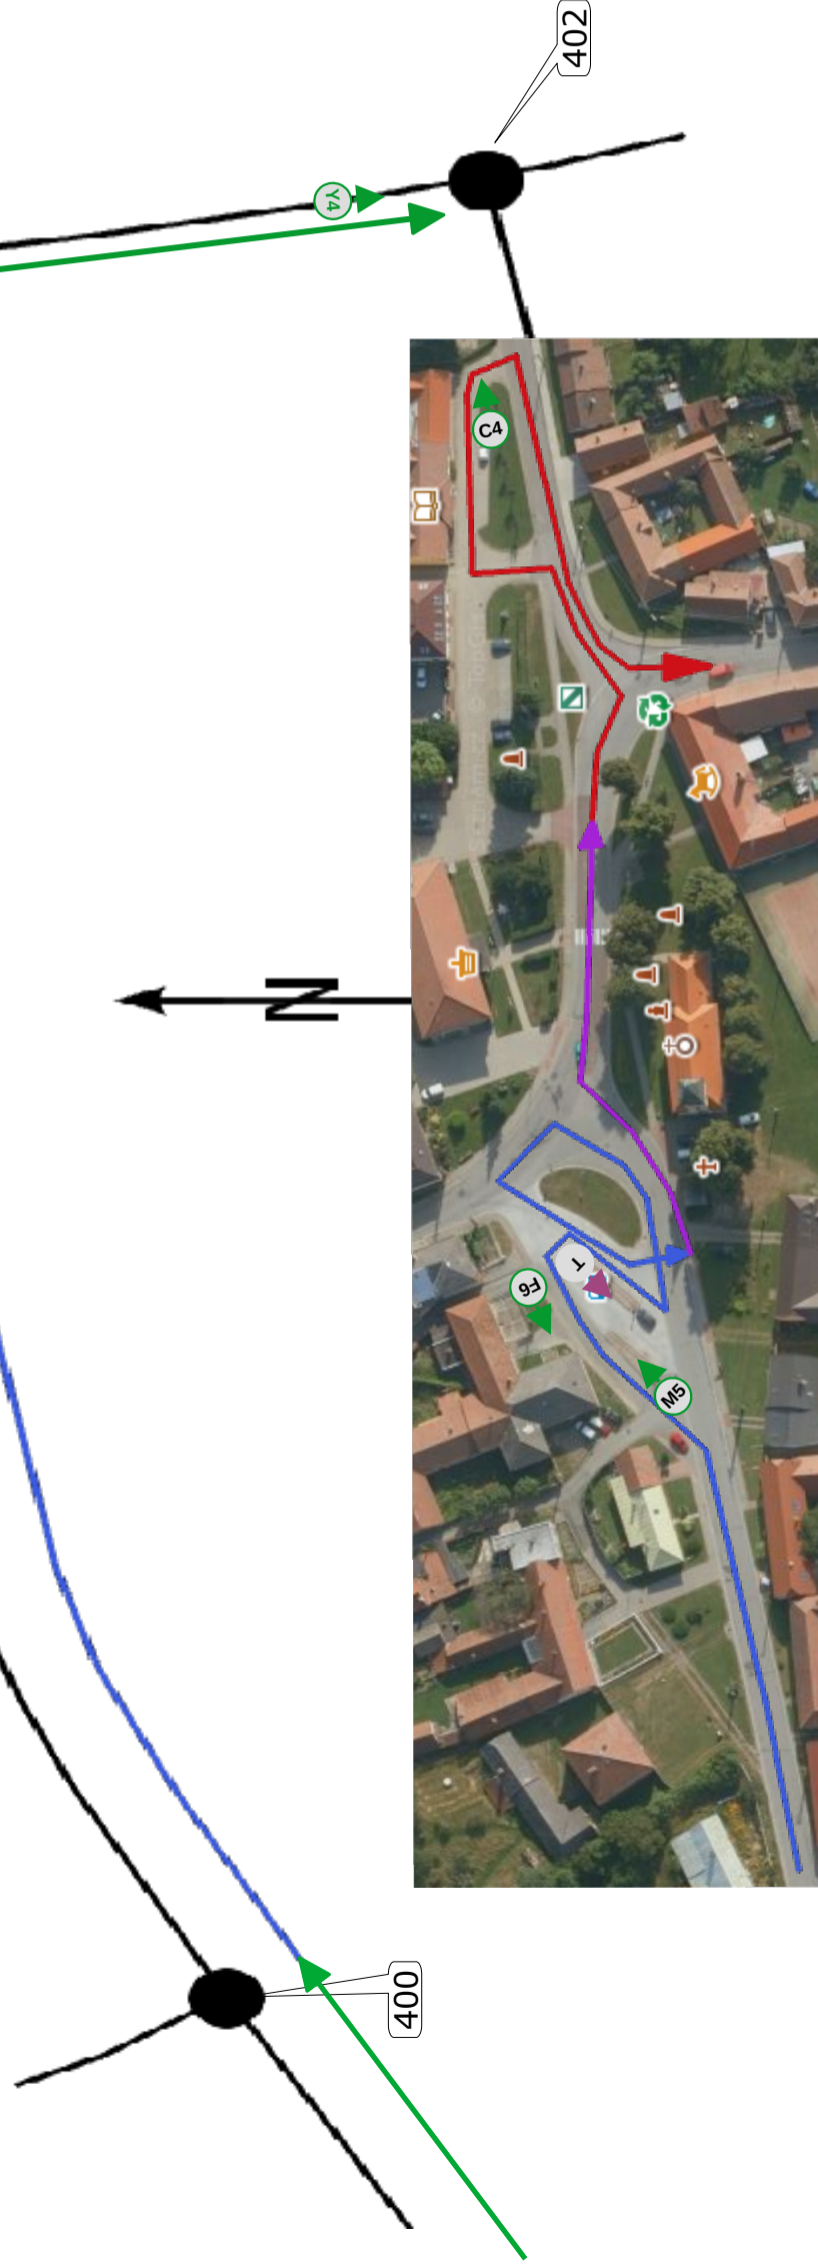

621

625

Moravský vrabec

D1 - 1/5

**CEC Vyškov 2026
POHÁR ČR - JARO 2026**

D1 - 3/5

CEC Vyškov 2026
POHÁR ČR - JARO 2026

Map „S“

Studnice

D1 - 4/5

CEC Vyškov 2026

POHÁR ČR - JARO 2026

Studnice

402

404

D1 - 5/5

CEC Vyškov 2026
POHÁR ČR - JARO 2026

Section 2

Rychtářov

966

Pařezovice

Map „F“

Lhota

Hamiltony

Finish

622

100

Vyškov - Dědice