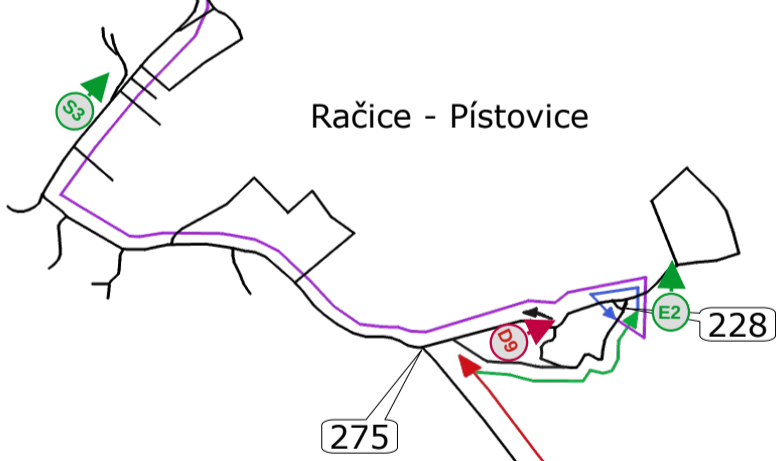

Ruprechtov

999

251

Račice - Pístovice

275

Start

Luleč

Nemojany

621

625

Moravský vrabec

D1 - 1/5

**CEC Vyškov 2026
POHÁR ČR - JARO 2026**

D1 - 3/5

CEC Vyškov 2026
POHÁR ČR - JARO 2026

Map „S“

CEC Vyškov 2026
POHÁR ČR - JARO 2026

Section 2

Rychtářov

966

Pařezovice

Map „F“

Lhota

Hamiltony

Finish

622

100

Vyškov - Dědice