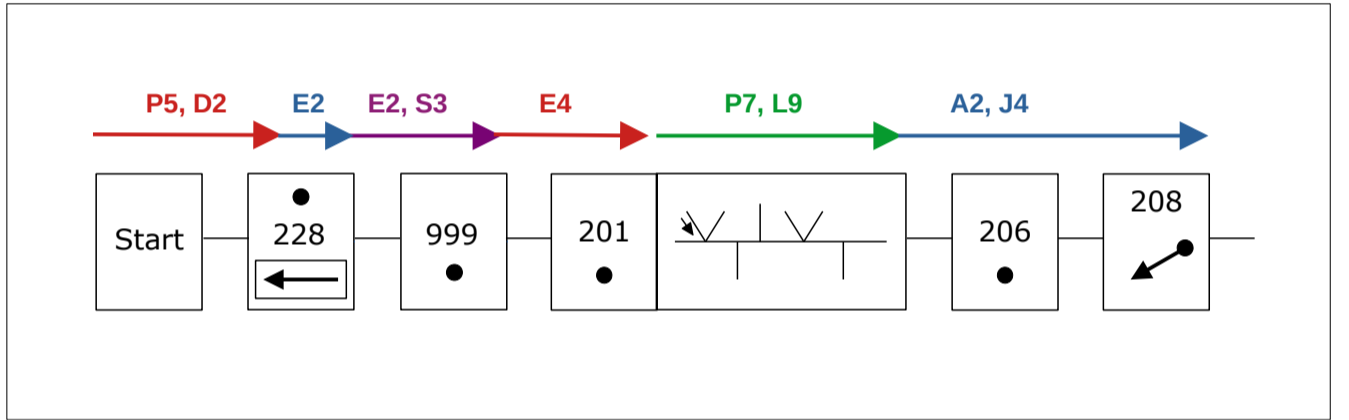

Ruprechtov

999