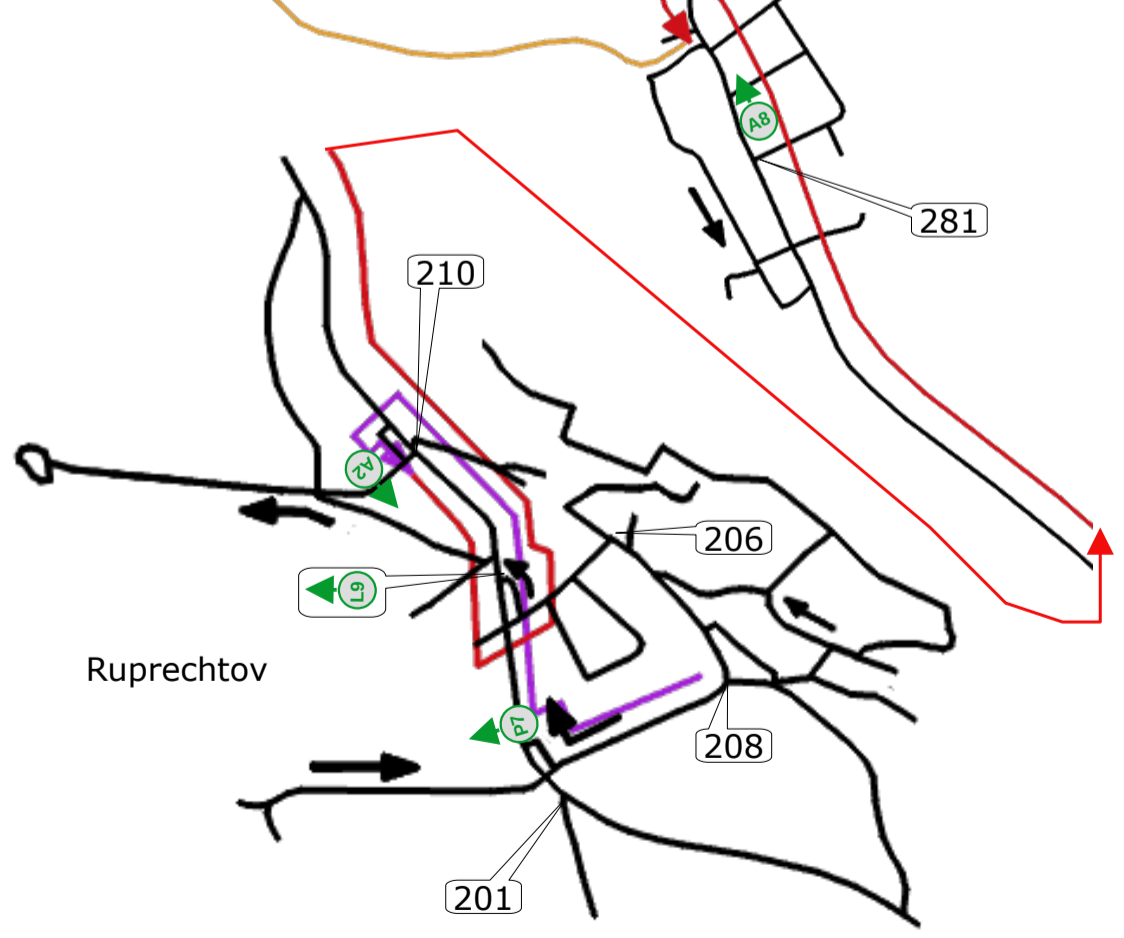

Ruprechtov

999

251

Račice - Pístovice

275

Start

Luleč

Nemojany

621

625

Moravský vrabec

D1 - 1/5

**CEC Vyškov 2026
POHÁR ČR - JARO 2026**

D1 - 3/5

CEC Vyškov 2026
POHÁR ČR - JARO 2026

Map „S“

CEC Vyškov 2026
POHÁR ČR - JARO 2026

Section 2

Rychtářov

966

Pařezovice

Map „F“

Lhota

Hamiltony

Finish

622

100

Vyškov - Dědice