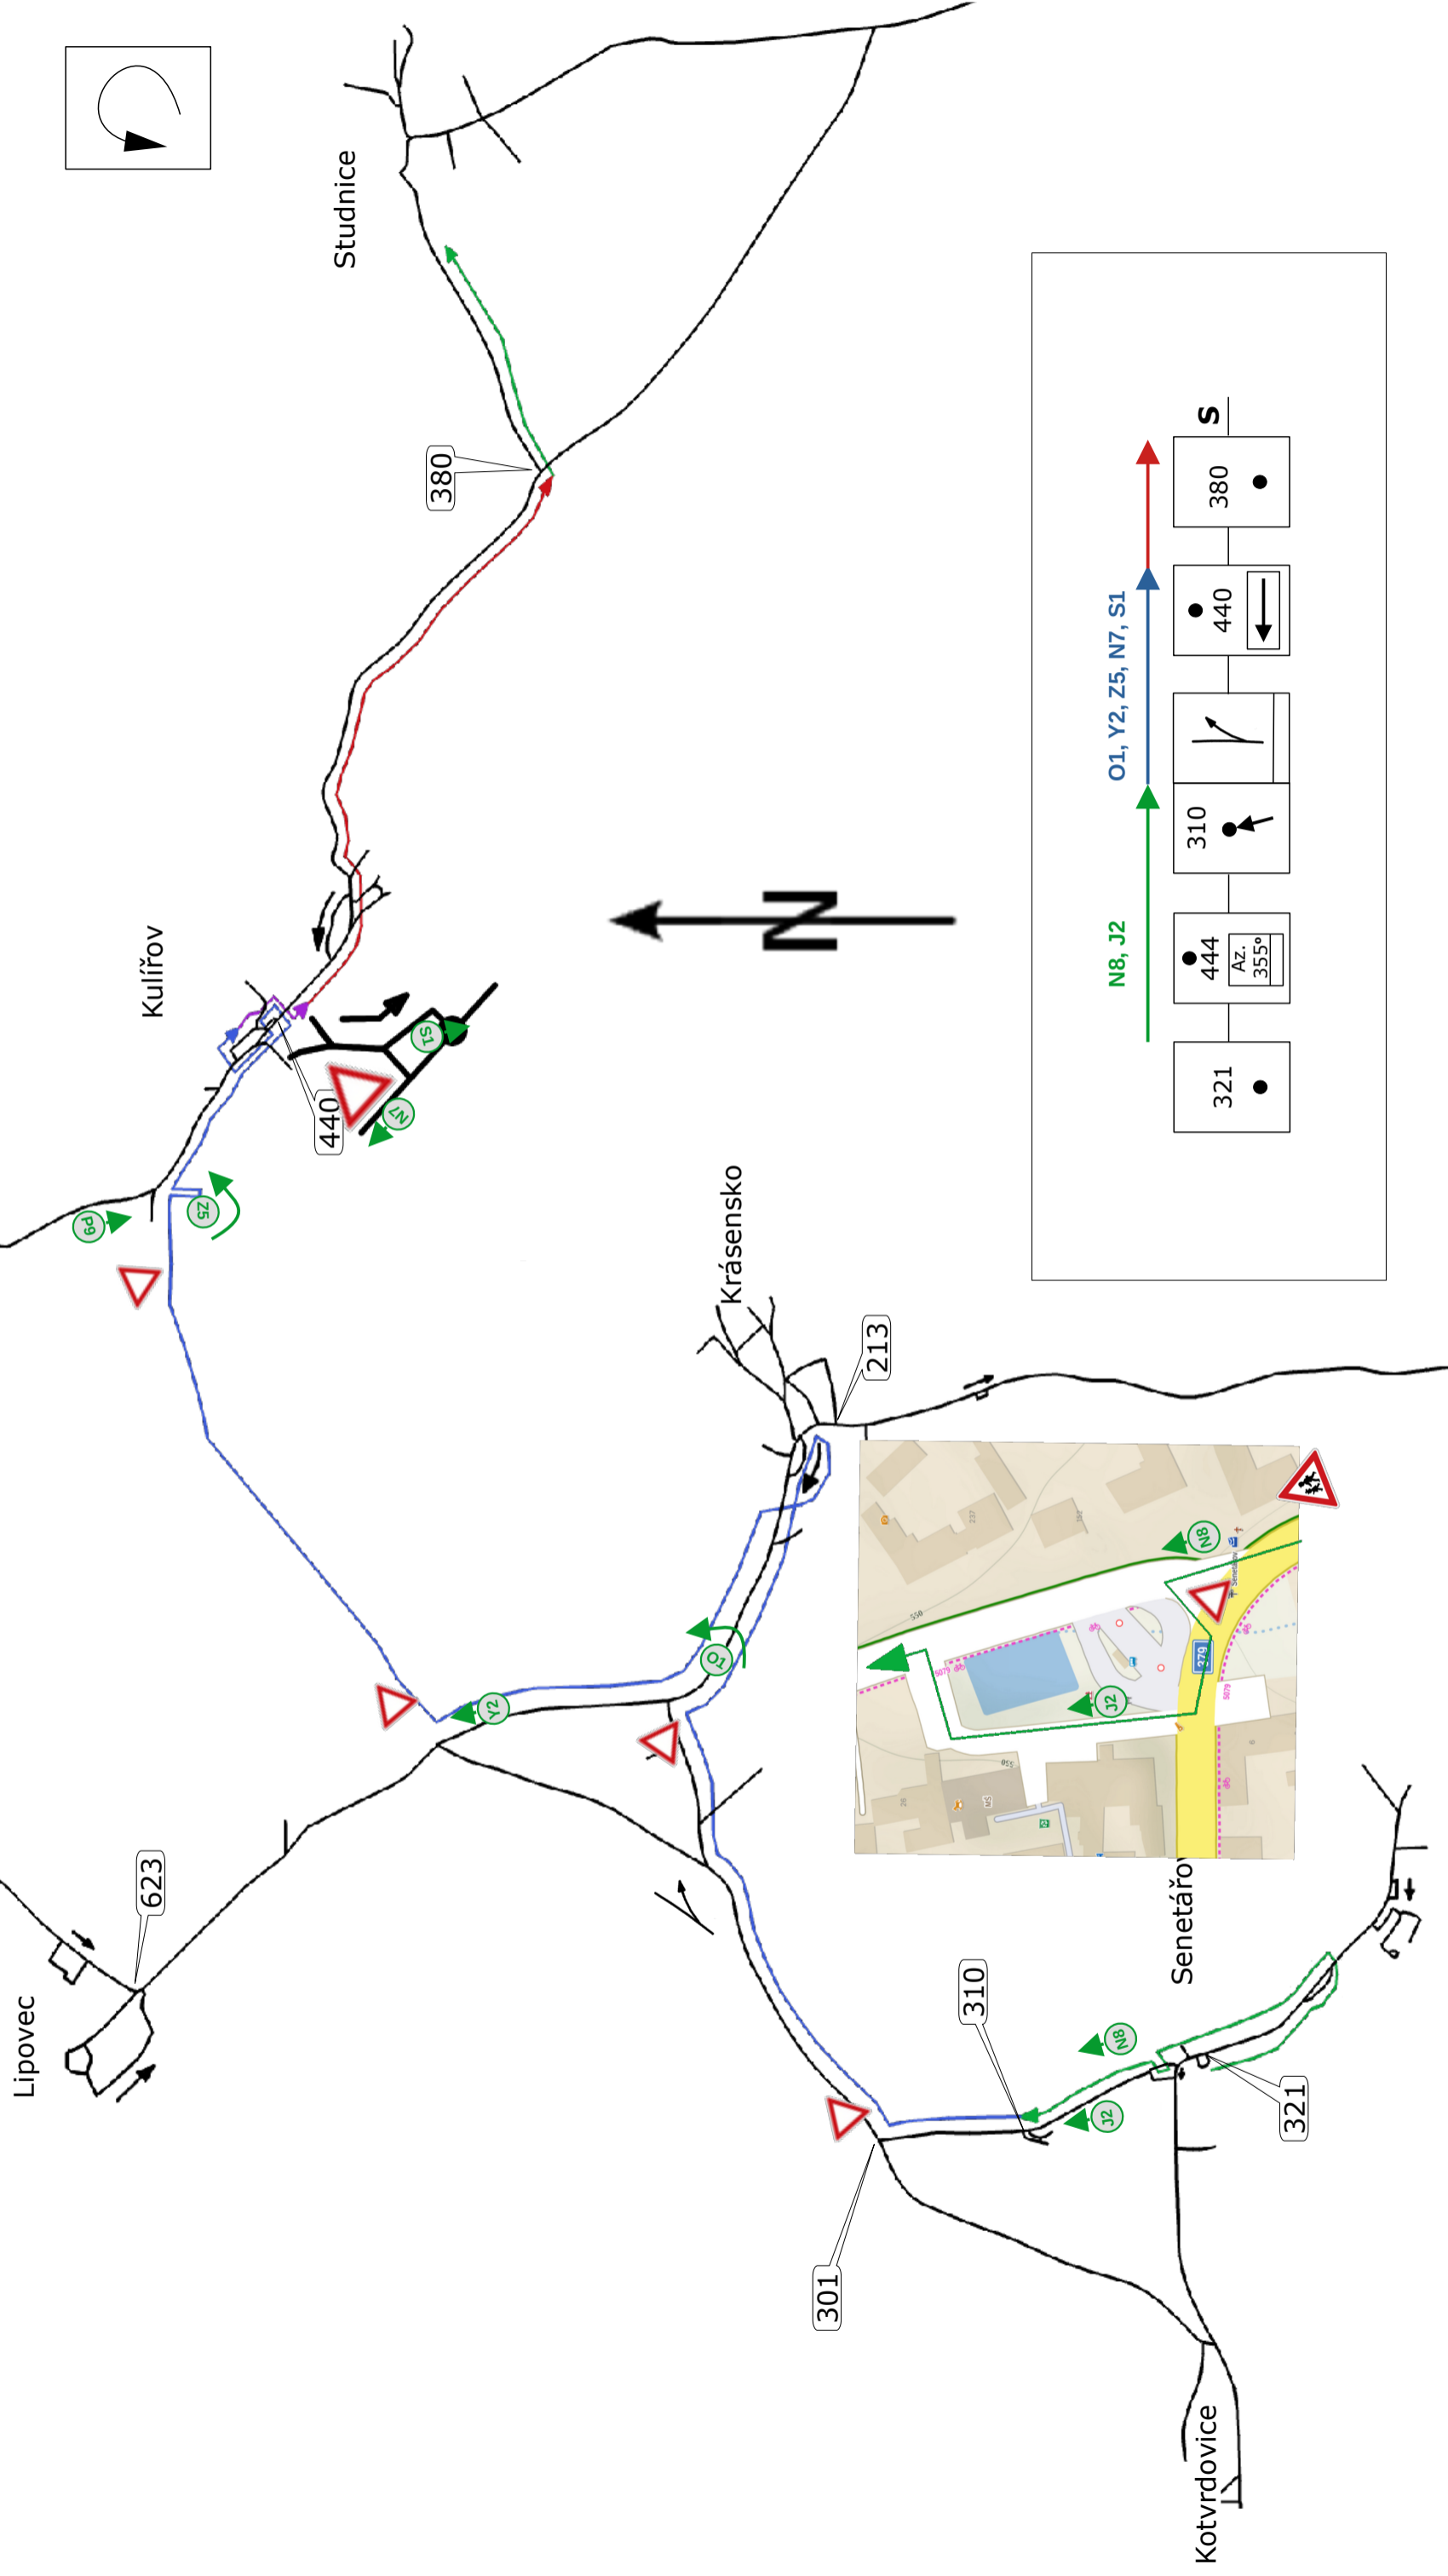

Ruprechtov

999

251

Račice - Pístovice

275

Start

Luleč

Nemojany

621

625

Moravský vrabec

D1 - 1/5

**CEC Vyškov 2026
POHÁR ČR - JARO 2026**

D1 - 3/5

CEC Vyškov 2026
POHÁR ČR - JARO 2026

Map „S“

CEC Vyškov 2026
POHÁR ČR - JARO 2026

Section 2

Rychtářov

966

Pařezovice

Map „F“

Lhota

Hamiltony

Finish

622

100

Vyškov - Dědice