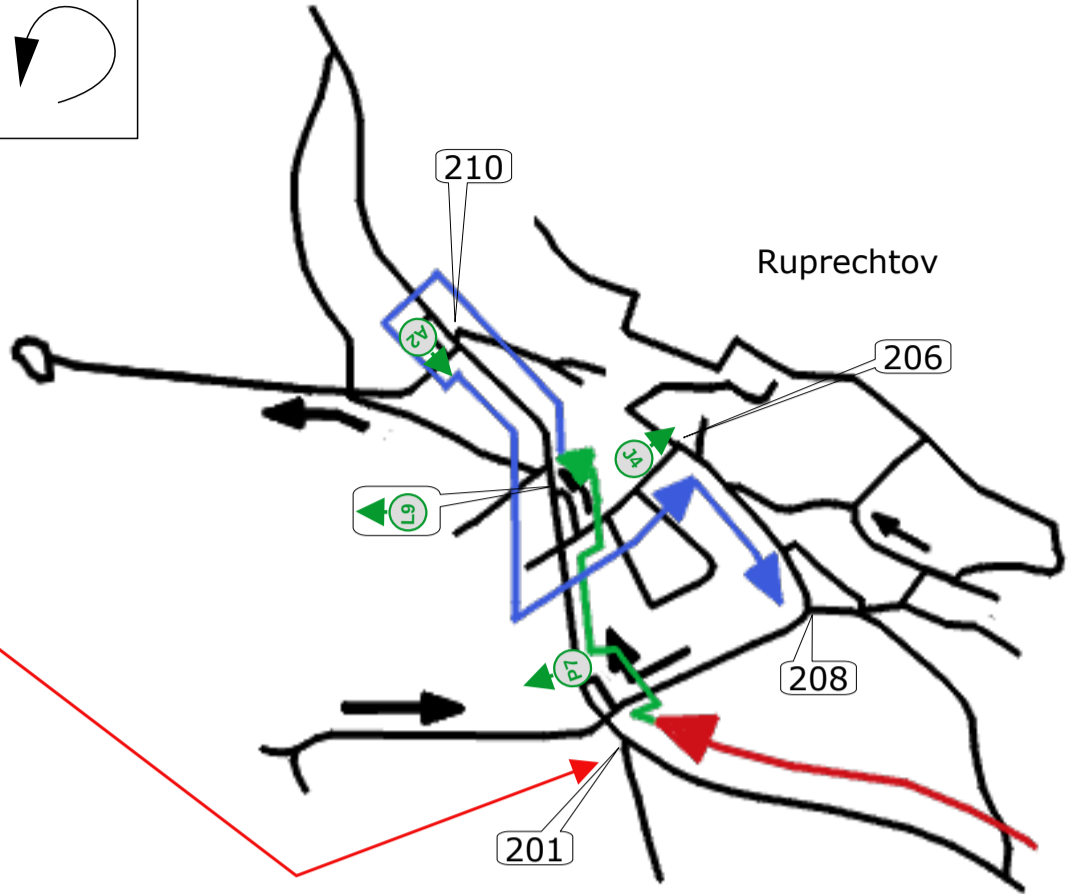

Ruprechtov

999

251

Račice - Pístovice

275

Start

Luleč

Nemojany

621

625

Moravský vrabec

D1 - 1/5

**CEC Vyškov 2026
POHÁR ČR - JARO 2026**

D1 - 3/5

CEC Vyškov 2026
POHÁR ČR - JARO 2026

Map „S“

CEC Vyškov 2026
POHÁR ČR - JARO 2026

Section 2

Rychtářov

966

Pařezovice

Map „F“

Lhota

Hamiltony

Finish

622

100

Vyškov - Dědice