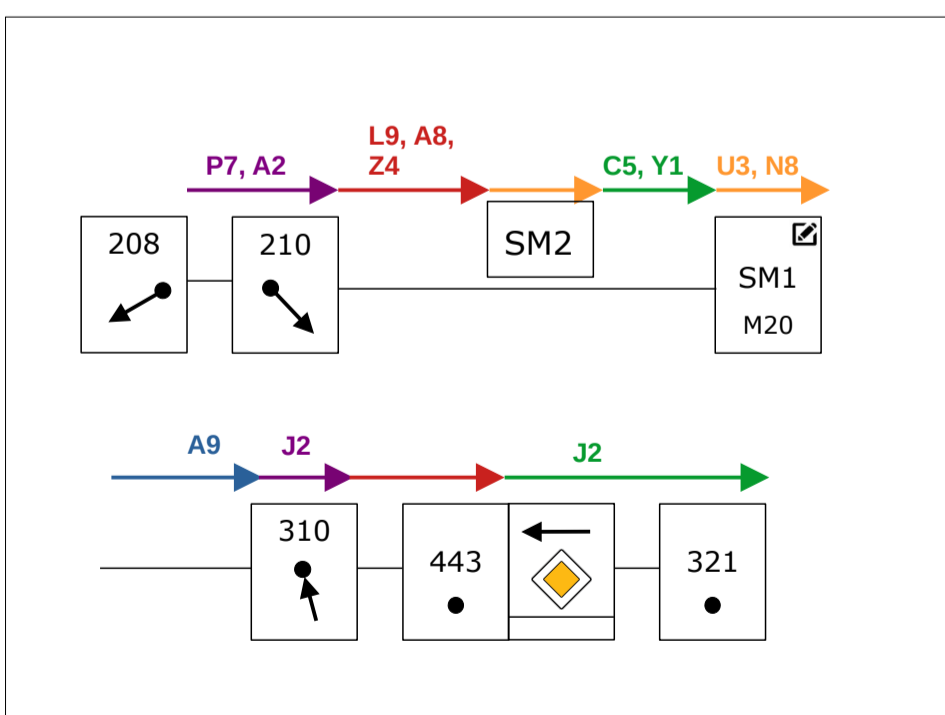

621

625

Moravský vrabec

D1 - 1/5

**CEC Vyškov 2026
POHÁR ČR - JARO 2026**

D1 - 3/5

CEC Vyškov 2026
POHÁR ČR - JARO 2026

Map „S“