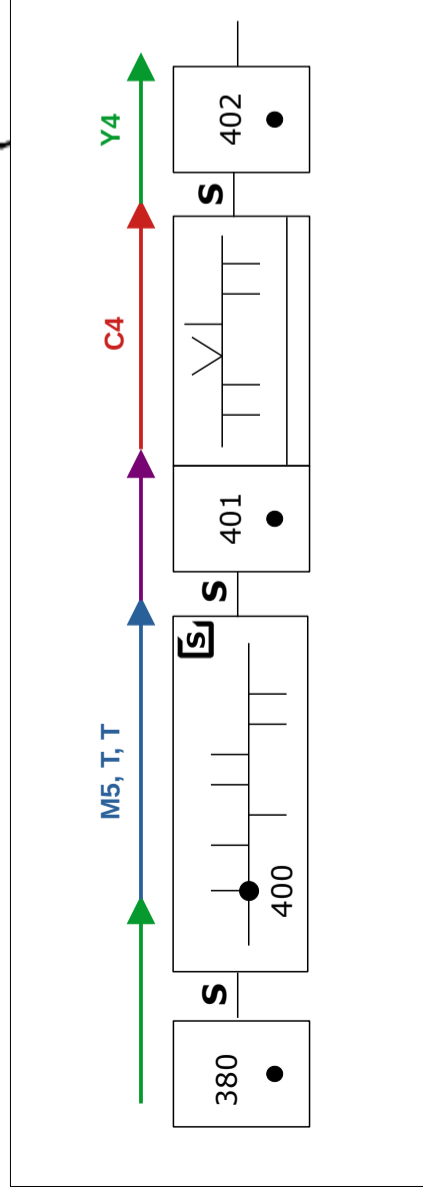

Ruprechtov

999

251

Račice - Pístovice

275

Start

Luleč

Nemojany

621

625

Moravský vrabec

D1 - 1/5

**CEC Vyškov 2026
POHÁR ČR - JARO 2026**

D1 - 3/5

CEC Vyškov 2026
POHÁR ČR - JARO 2026

Map „S“

Studnice

D1 - 4/5

CEC Vyškov 2026

POHÁR ČR - JARO 2026

Studnice

402

404

D1 - 5/5

CEC Vyškov 2026
POHÁR ČR - JARO 2026

Section 2

Rychtářov

966

Pařezovice

Map „F“

Lhota

Hamiltony