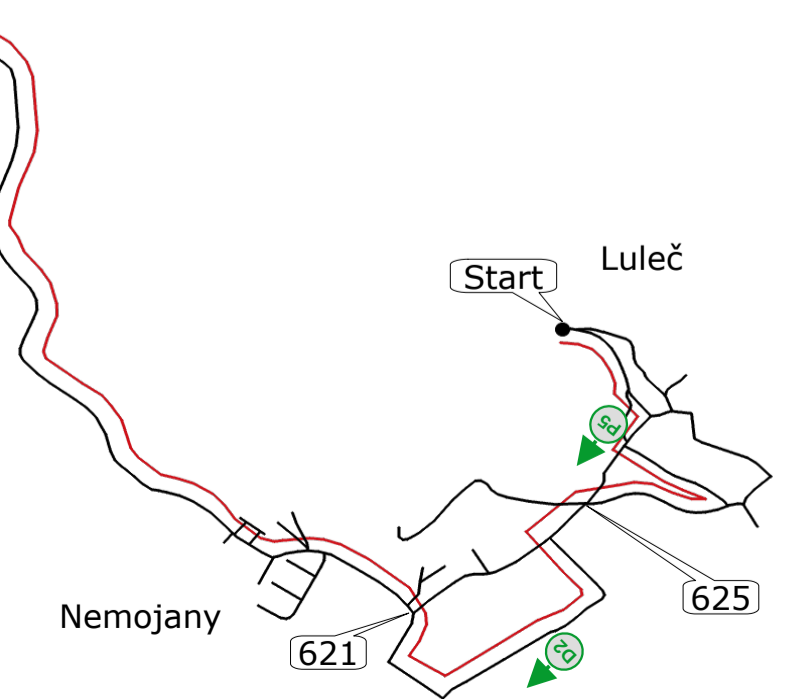

Ruprechtov

999

251

Račice - Pístovice

275

Start

Luleč

Nemojany

621

625

Moravský vrabec

D1 - 1/5

**CEC Vyškov 2026
POHÁR ČR - JARO 2026**

D1 - 3/5

CEC Vyškov 2026
POHÁR ČR - JARO 2026

Map „S“

CEC Vyškov 2026
POHÁR ČR - JARO 2026

Section 2

Rychtářov

966

Pařezovice

Map „F“

Lhota

Hamiltony

Finish

622

100

Vyškov - Dědice