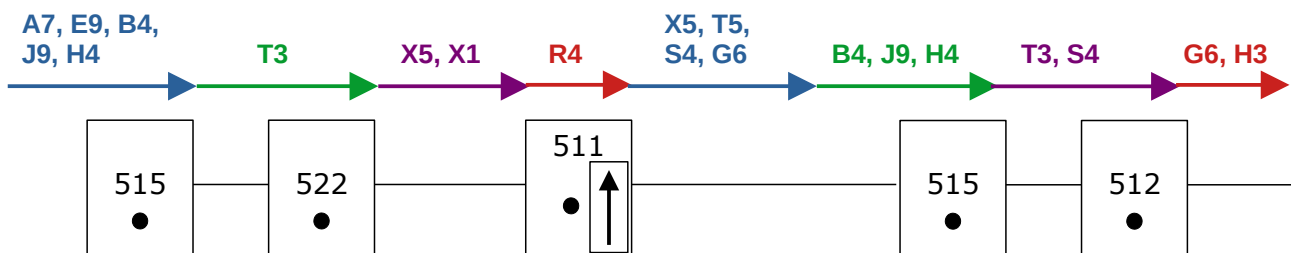

Moravský vrabec

D2 - 1/2

CEC Vyškov 2026 POHÁR ČR - JARO 2026

D2 - 2/2

**CEC Vyškov 2026
POHÁR ČR - JARO 2026**