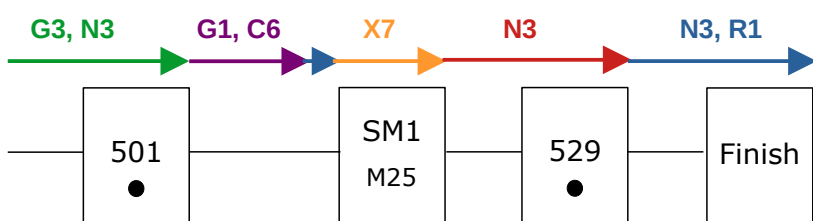

Moravský vrabec

D2 - 1/2

CEC Vyškov 2026 POHÁR ČR - JARO 2026

D2 - 2/2

**CEC Vyškov 2026
POHÁR ČR - JARO 2026**