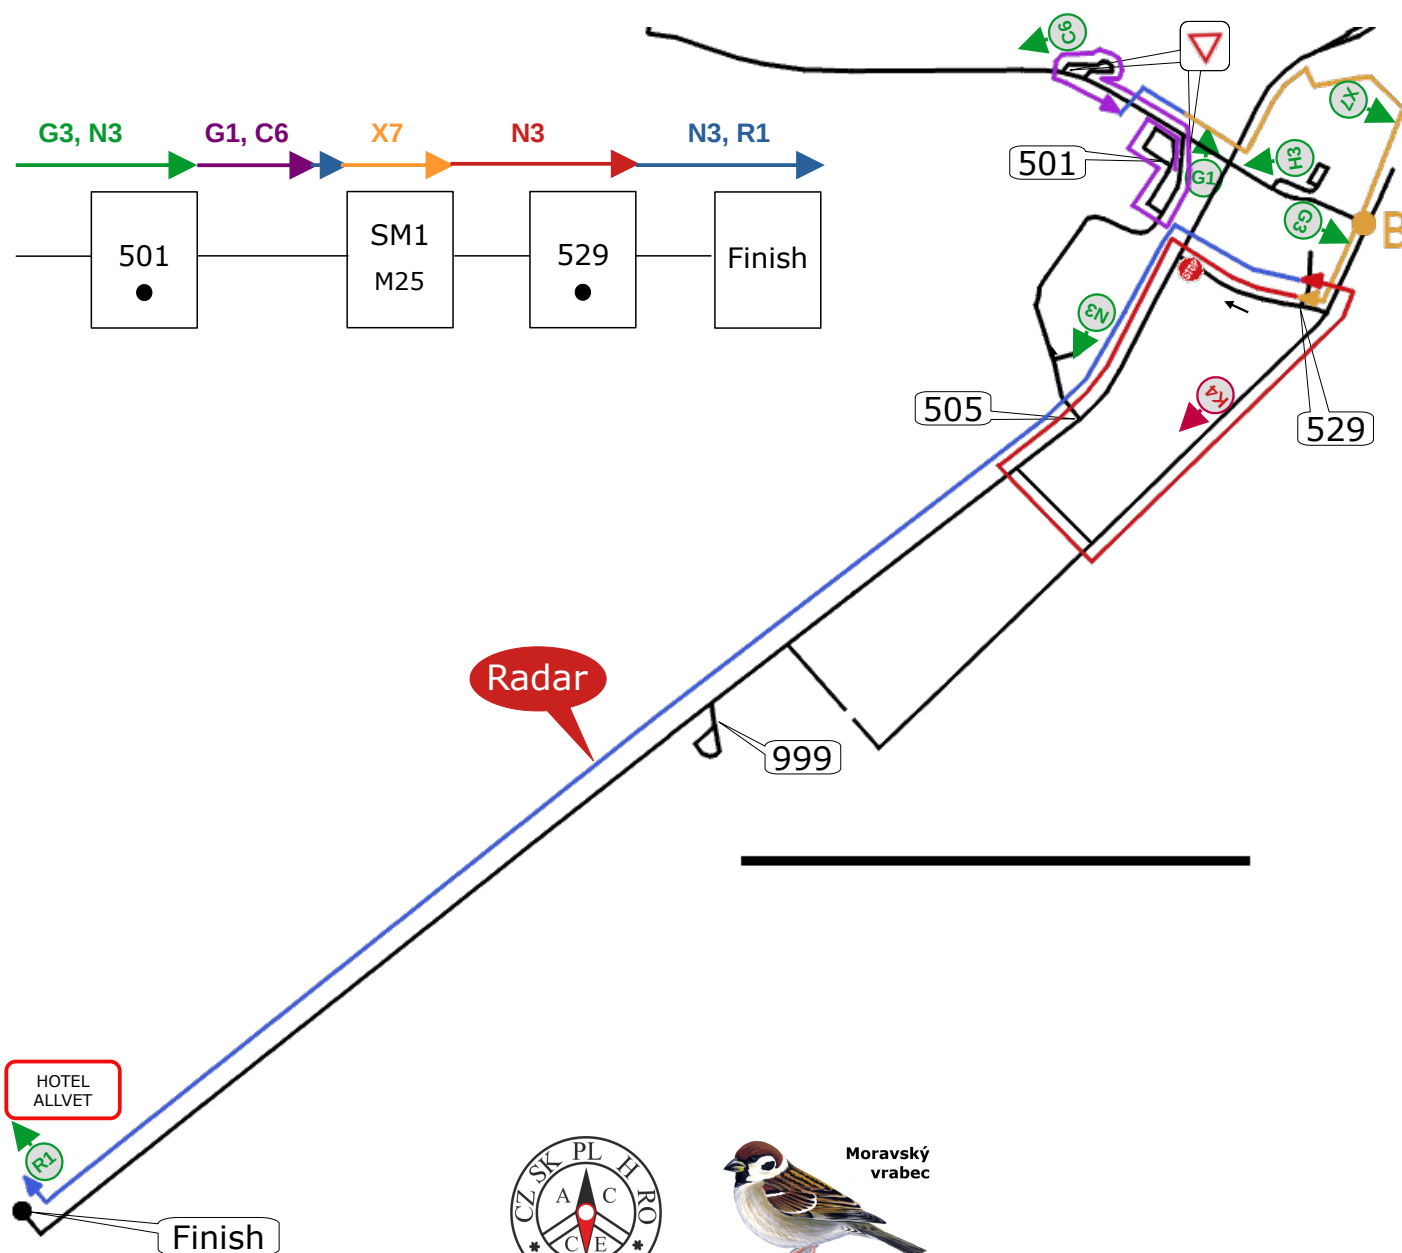

Moravský vrabec

D2 - 1/2

CEC Vyškov 2026 POHÁR ČR - JARO 2026

D2 - 2/2

**CEC Vyškov 2026
POHÁR ČR - JARO 2026**