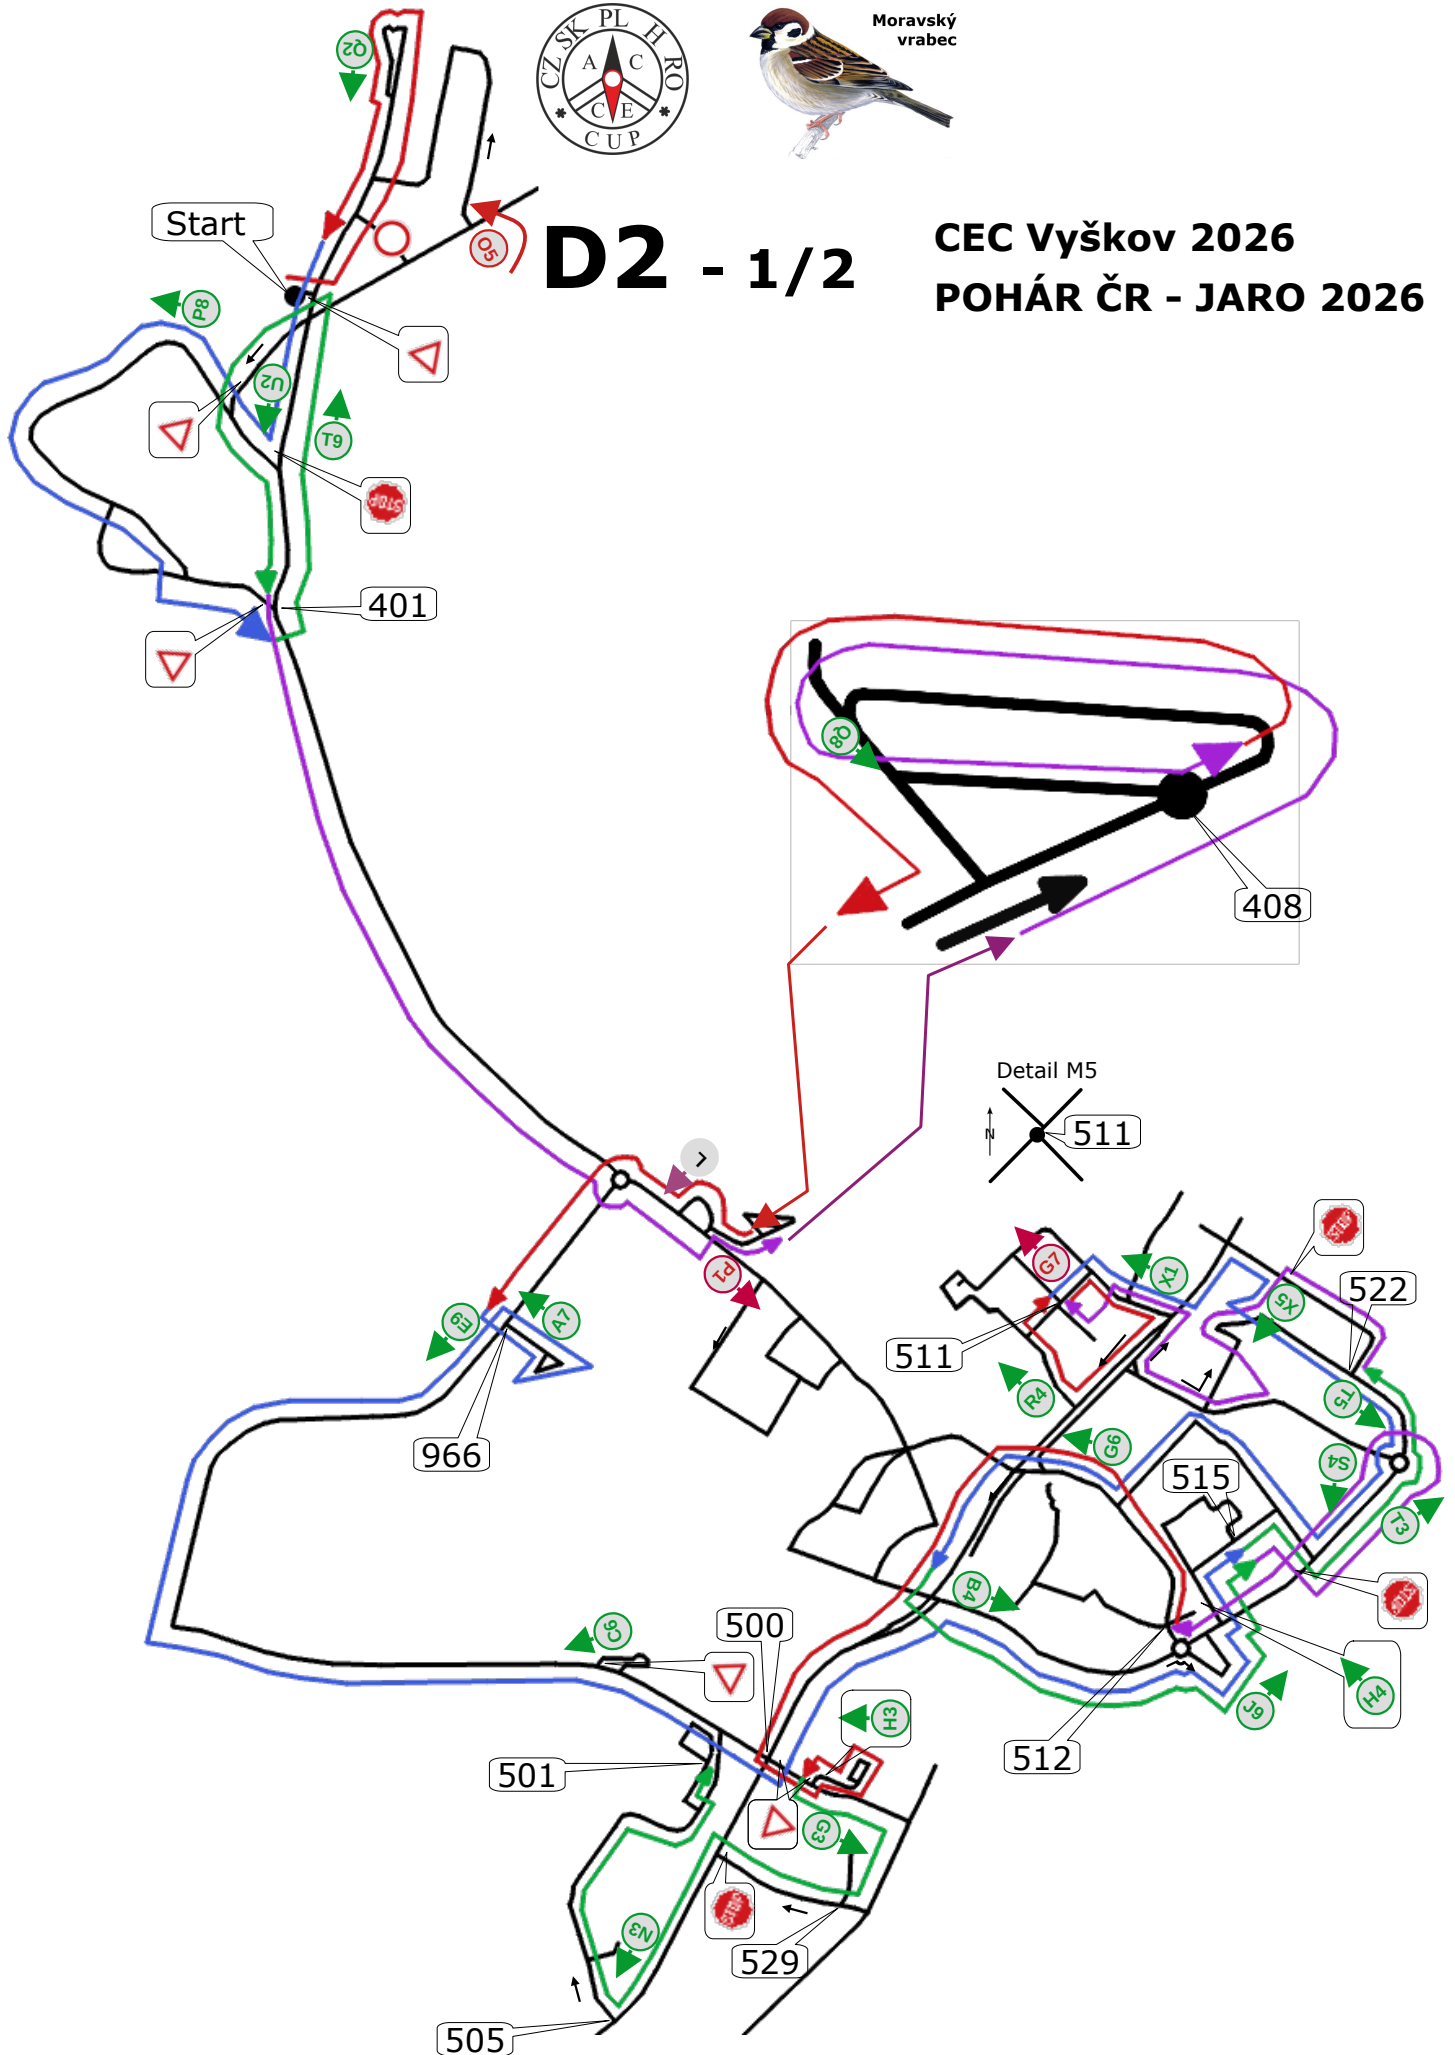

Moravský vrabec

D2 - 1/2

CEC Vyškov 2026 POHÁR ČR - JARO 2026

D2 - 2/2

**CEC Vyškov 2026
POHÁR ČR - JARO 2026**