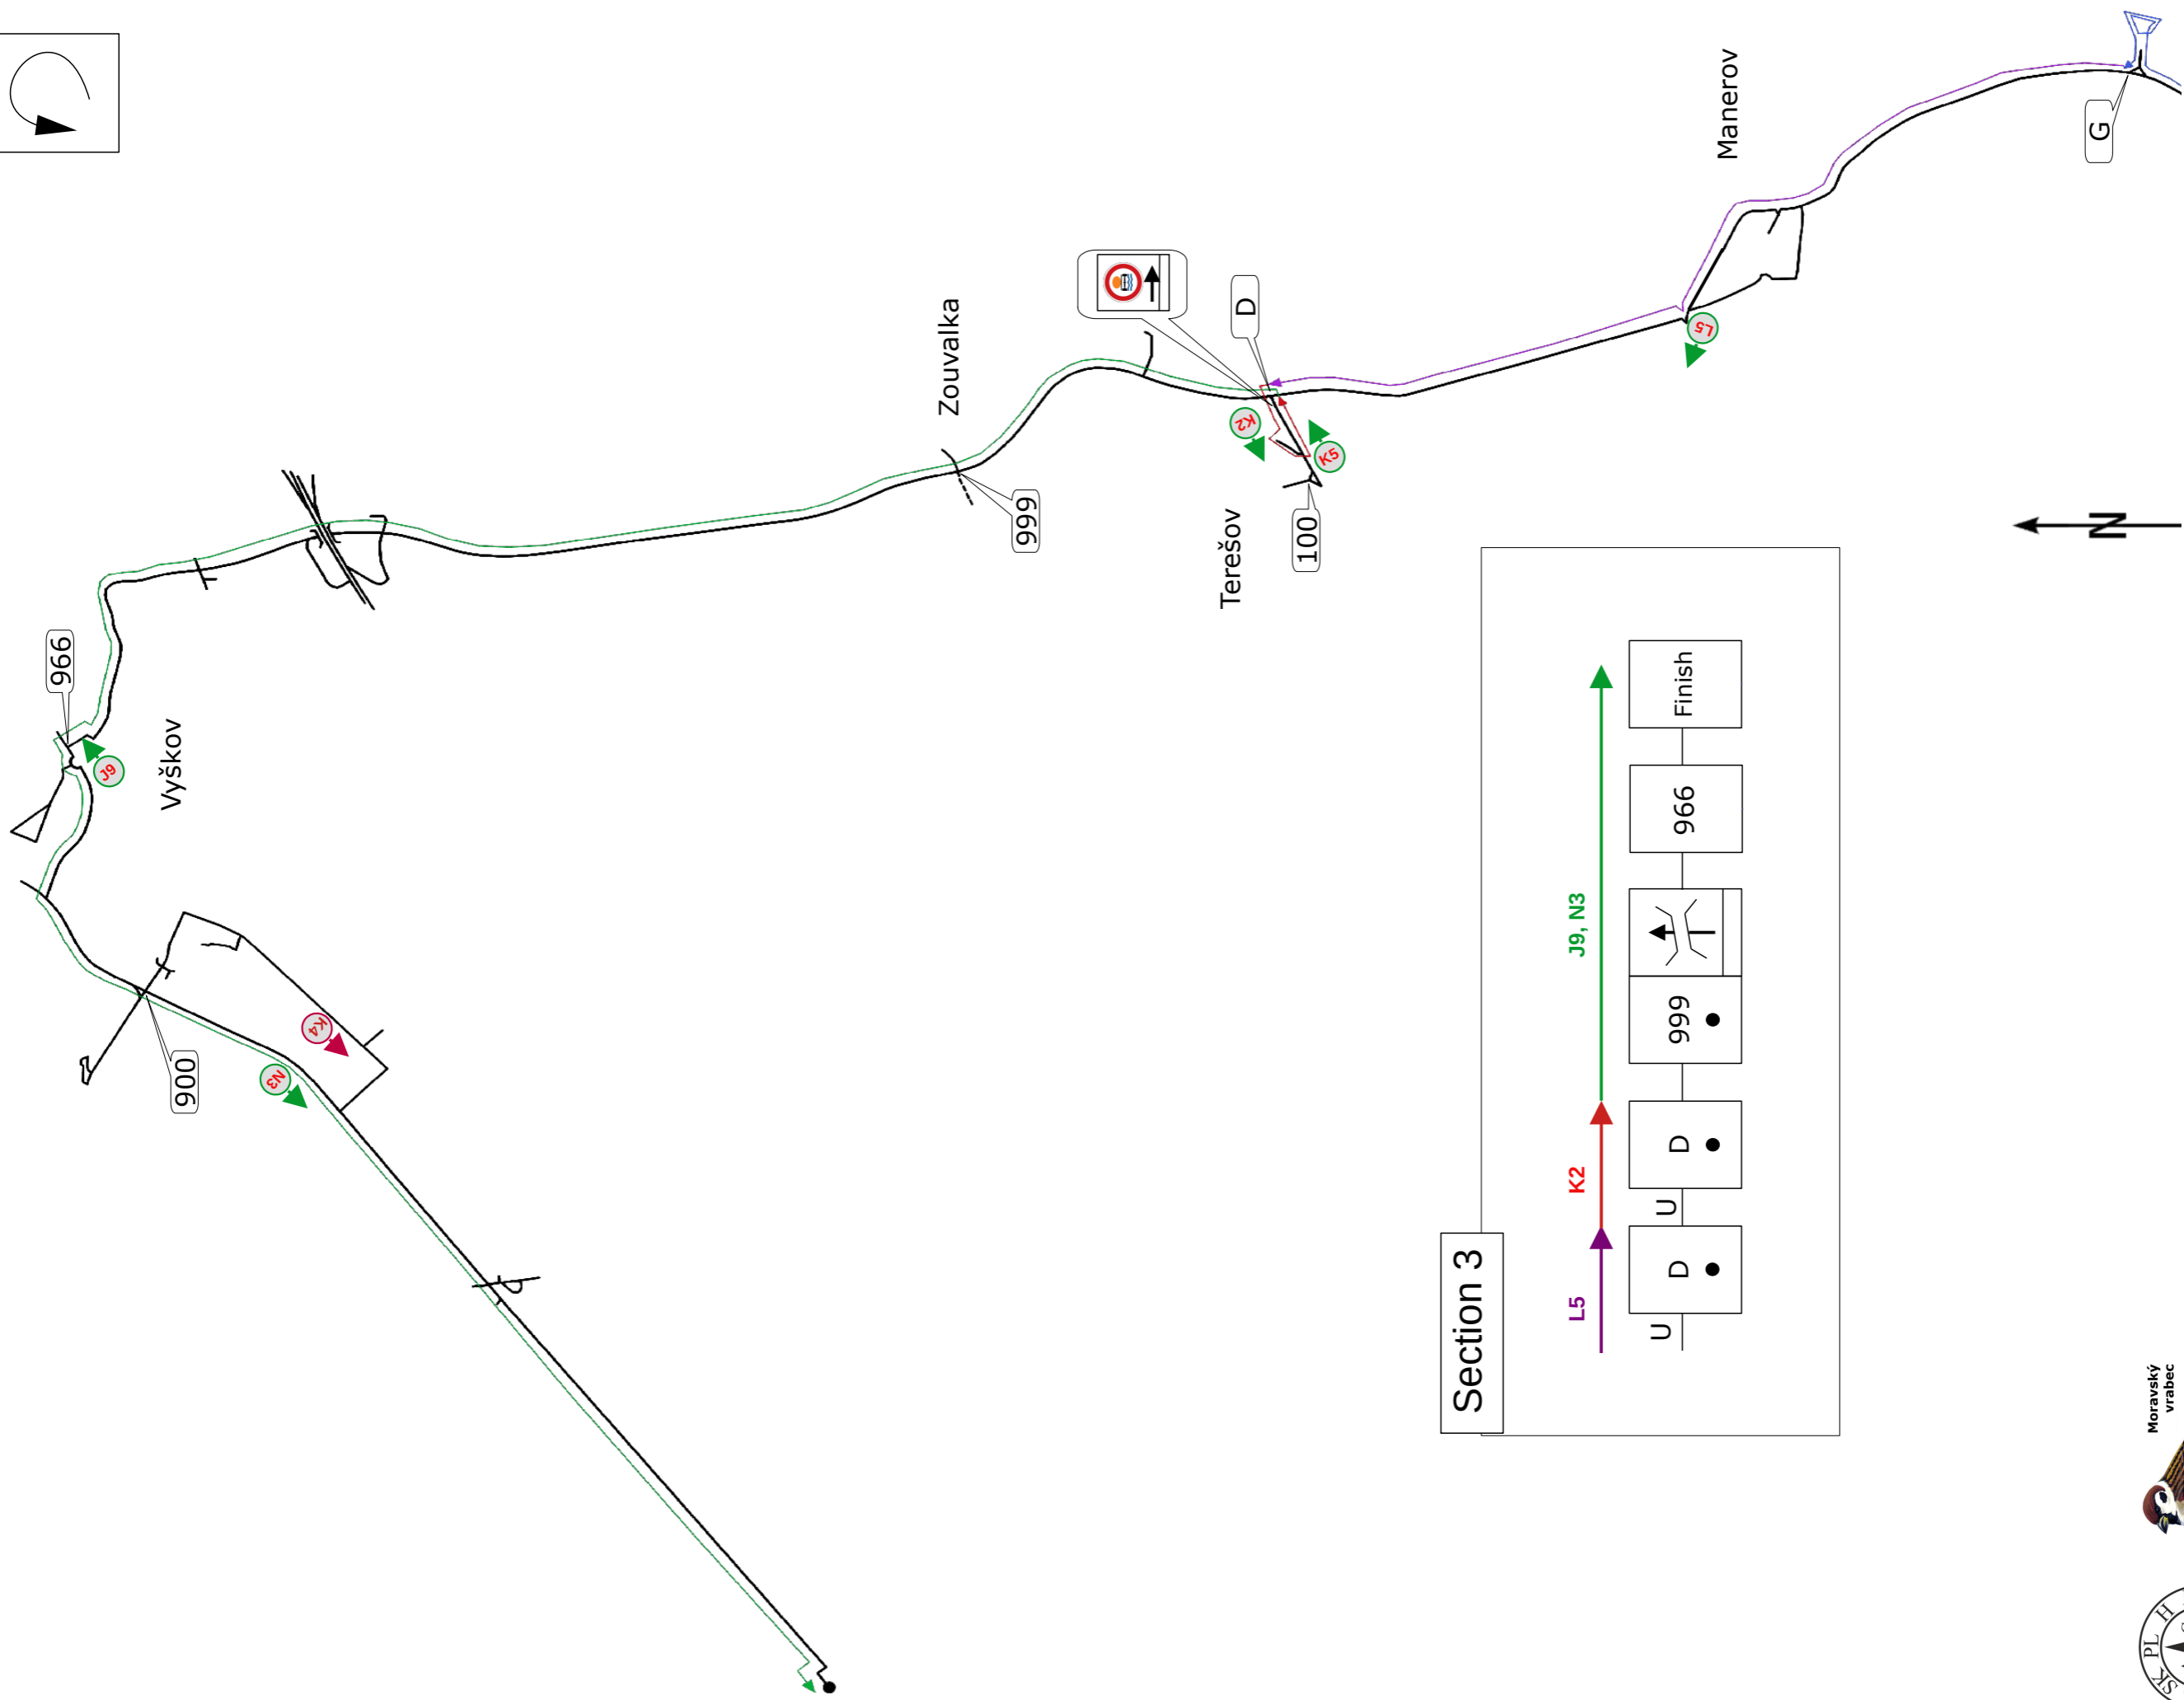

N2 - 1/3

CEC Vyškov 2026
POHÁR ČR - JARO 2026

Section 1

Section 3

N2 - 3/3

**CEC Vyškov 2026
POHÁR ČR - JARO 2026**

Section 2

Bohdalice - Pavlovice

Kozlany

Bohaté Málkovice

Marefy

Bučovice

Section 3

N2 - 3/3

**CEC Vyškov 2026
POHÁŘ ČR - JARO 2026**