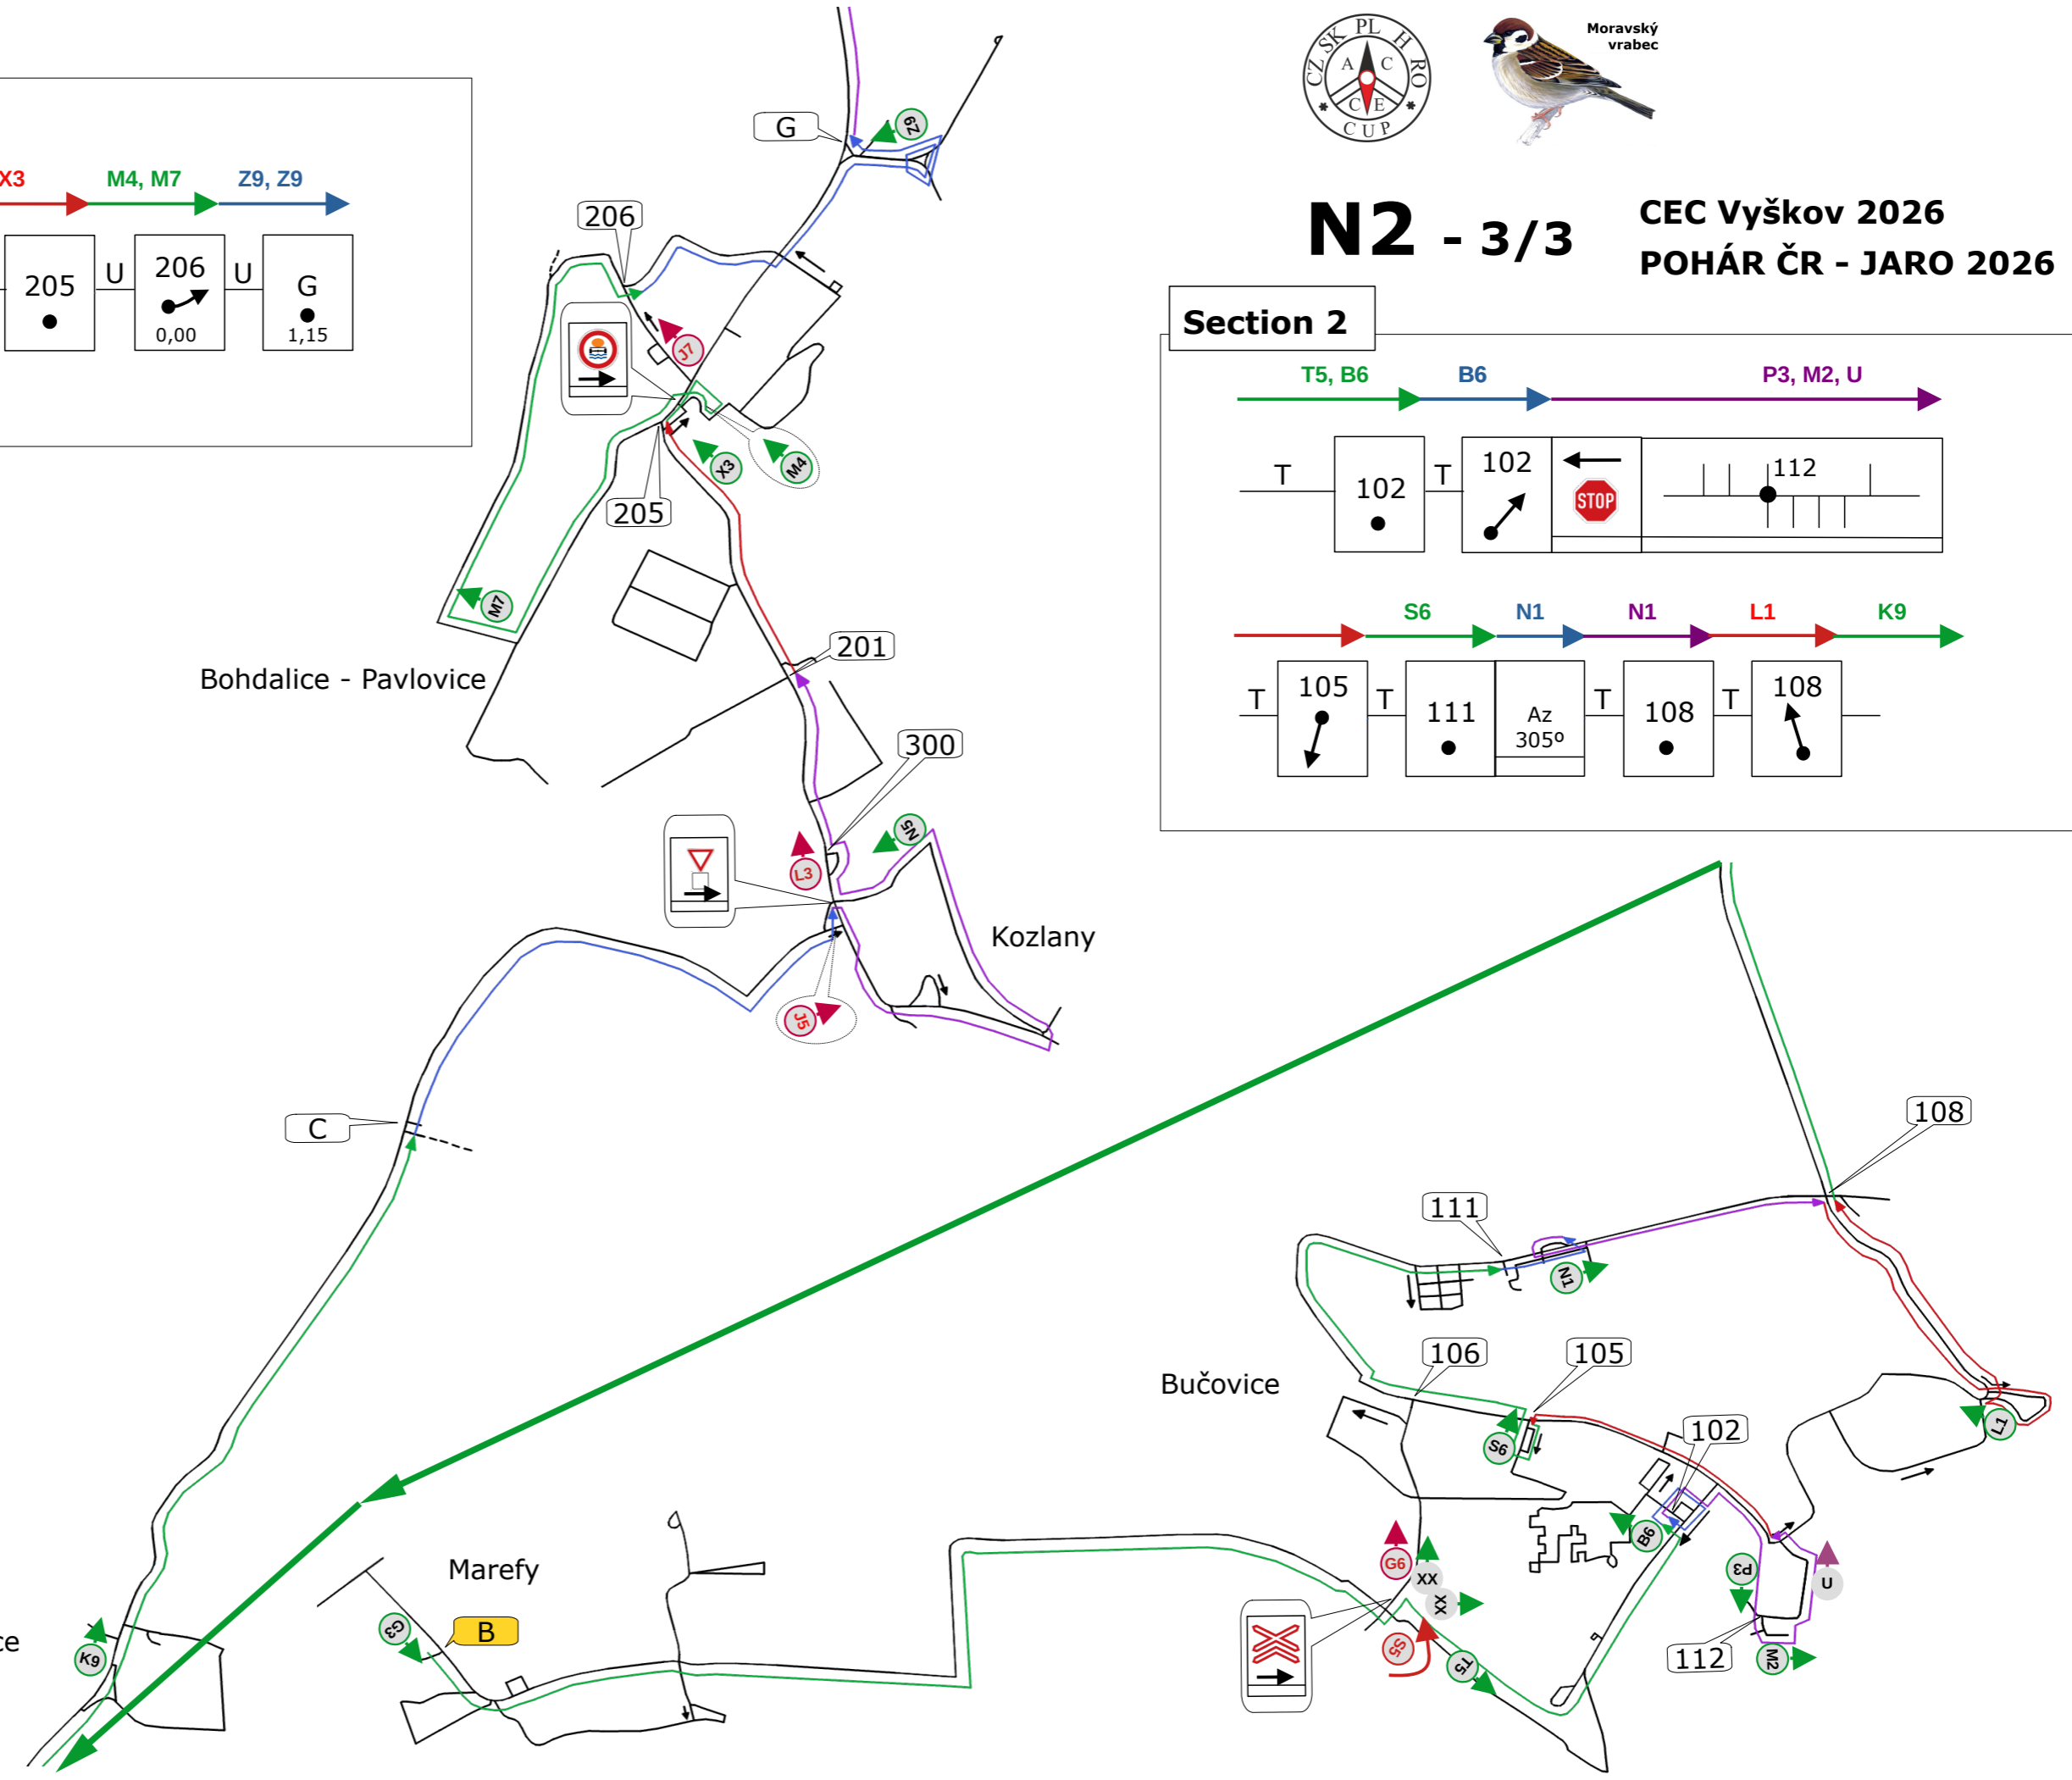

N2 - 1/3

CEC Vyškov 2026
POHÁR ČR - JARO 2026

Section 1

Section 3

N2 - 3/3

**CEC Vyškov 2026
POHÁR ČR - JARO 2026**

Section 2

Bohdalice - Pavlovice

Kozlany

Bohaté Málkovice

Marefy

Bučovice

Section 3

N2 - 3/3

**CEC Vyškov 2026
POHÁŘ ČR - JARO 2026**