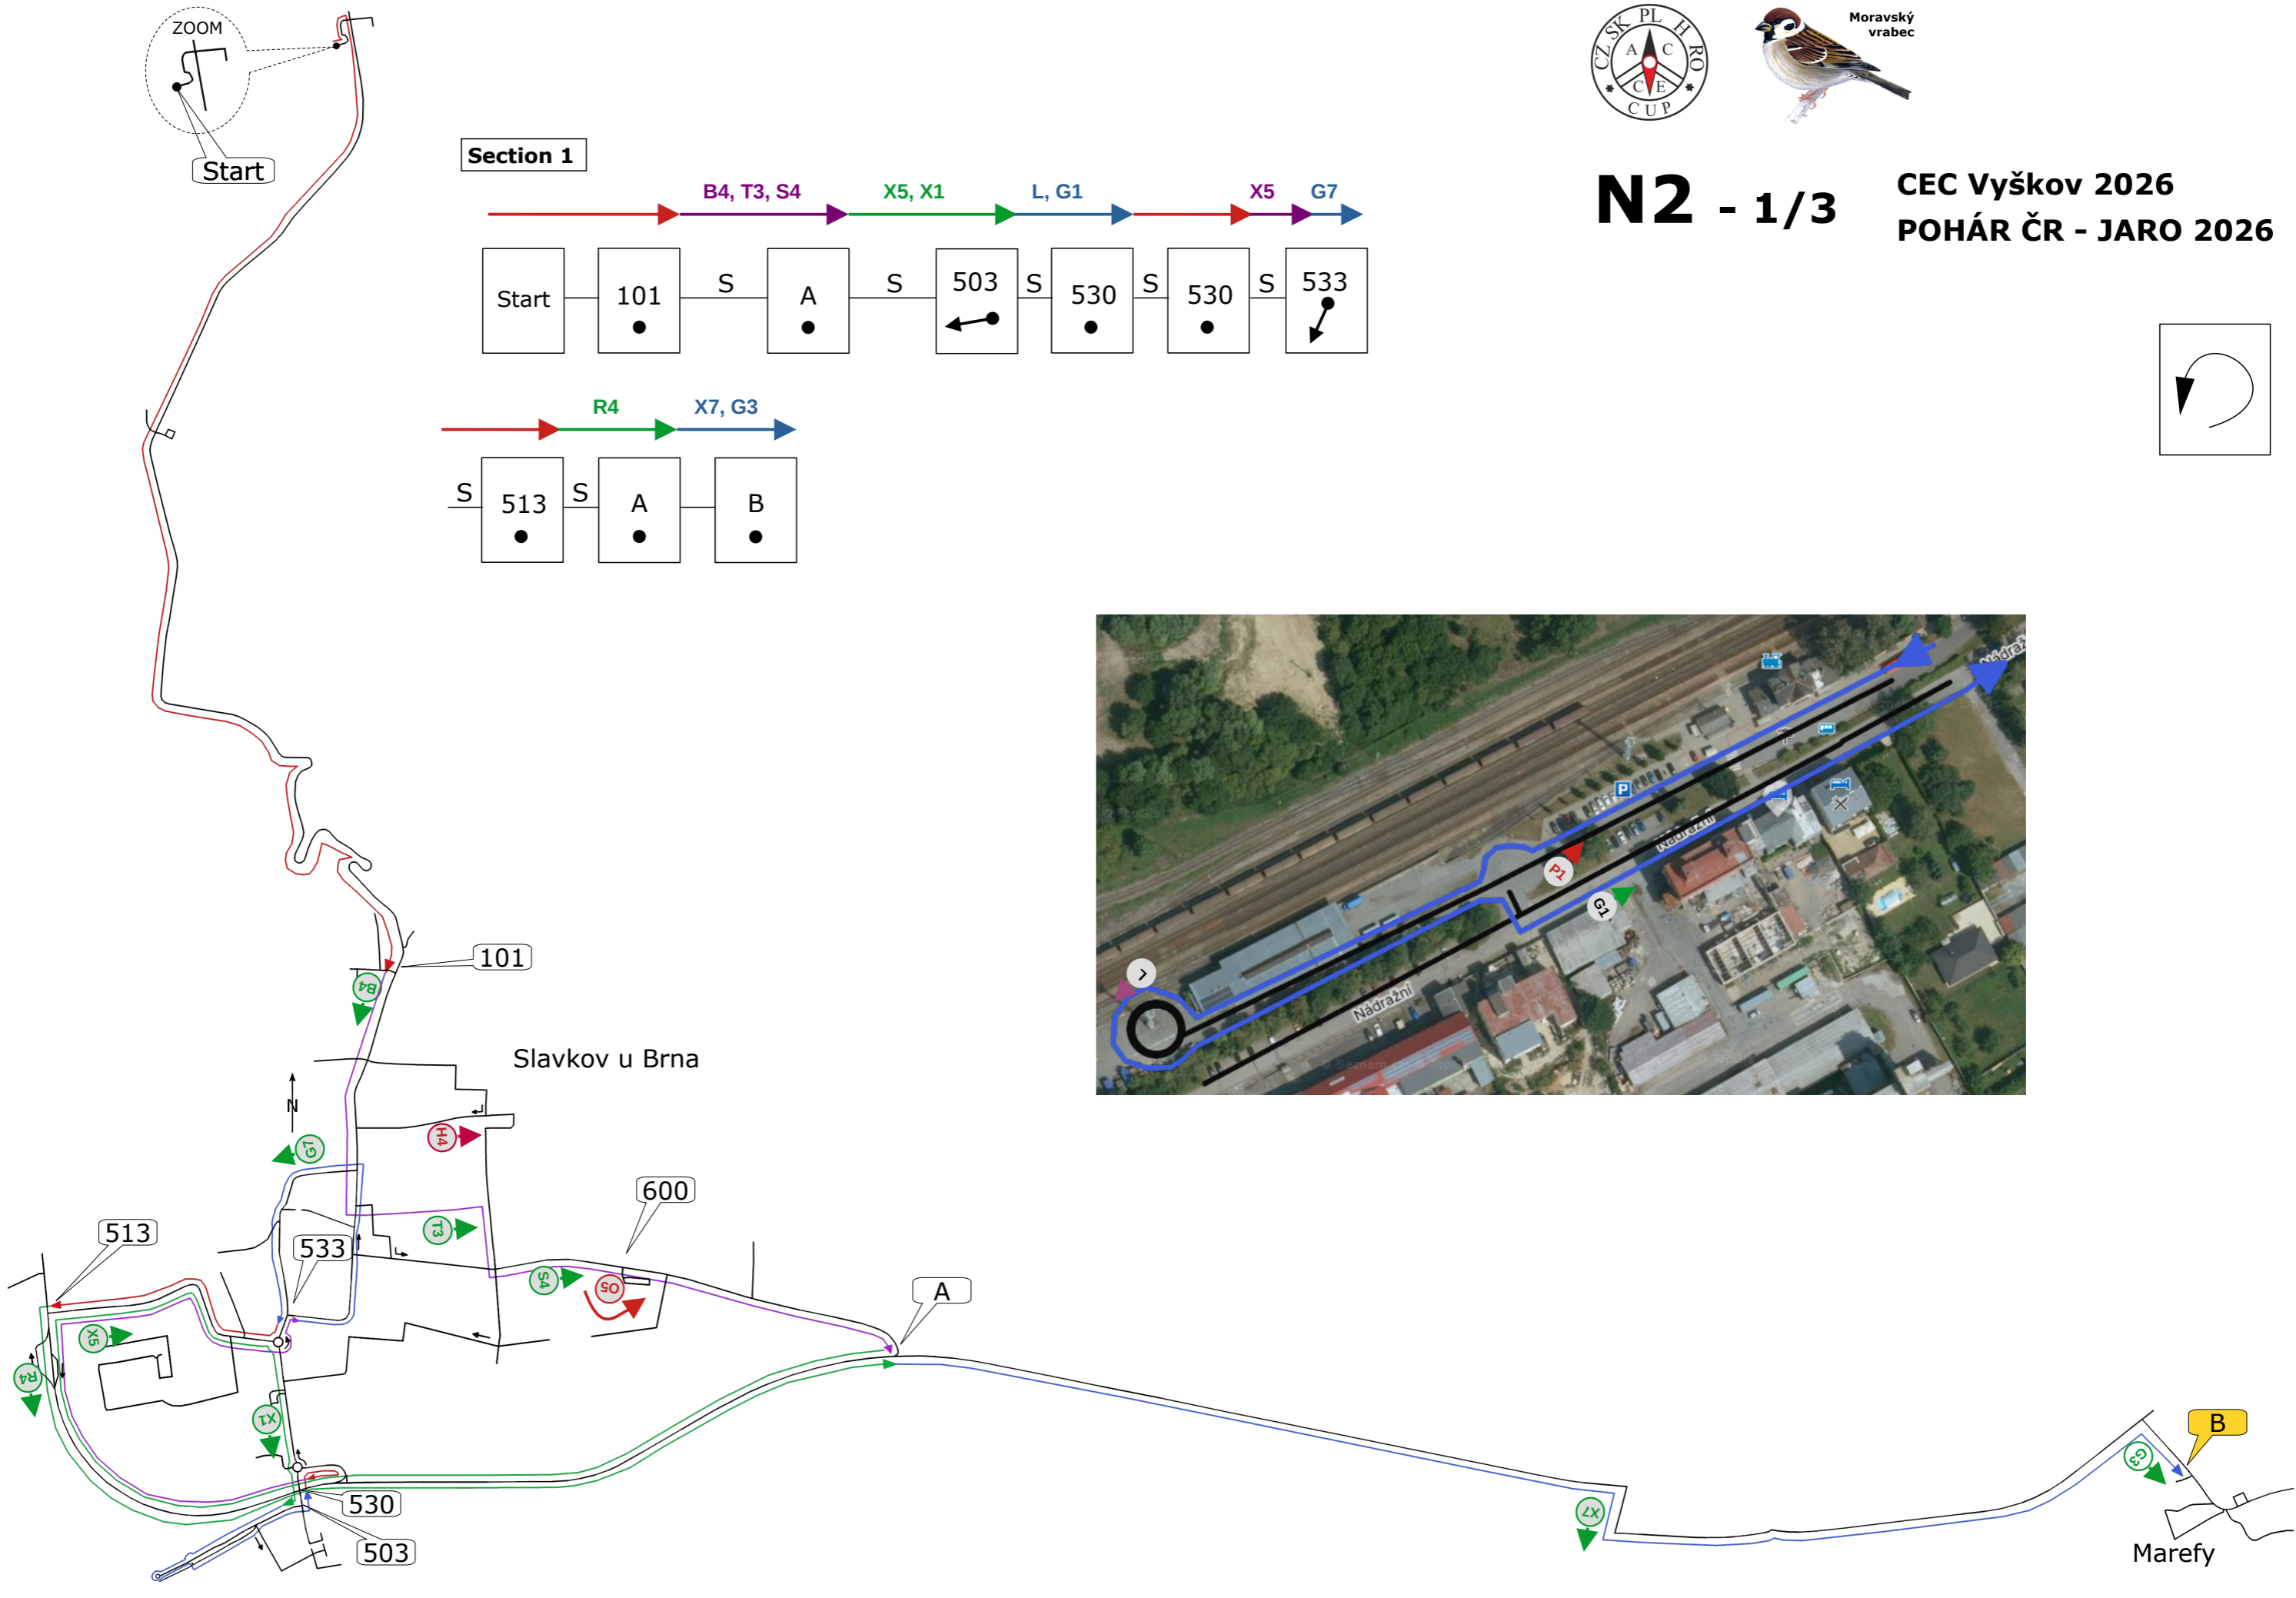

N2 - 1/3

CEC Vyškov 2026
POHÁR ČR - JARO 2026

Section 1

Section 3

N2 - 3/3

**CEC Vyškov 2026
POHÁR ČR - JARO 2026**

Section 2

Bohdalice - Pavlovice

Kozlany

Bohaté Málkovice

Marefy

Bučovice

Section 3

N2 - 3/3

**CEC Vyškov 2026
POHÁŘ ČR - JARO 2026**