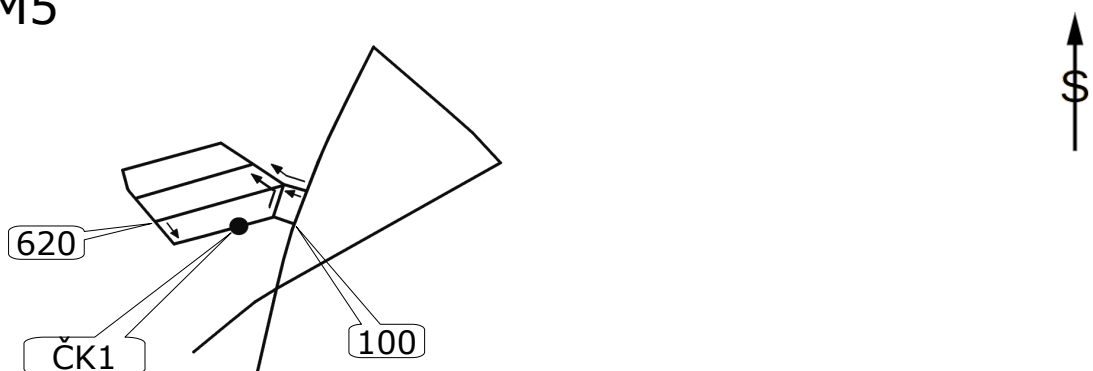

Map „F“ M5

D1-4/4

Pohár ČR

Mapa „S“ M5

ETAPA: D1

Automobilová orientační soutěž 2. Moravský vrabec - Jaro – Pohár ČR v AOS – 16.5.2026

Délka: 60 Km

Čas:

Pohár ČR: 125 min
Superpohár ČR: 115 min

ČK: 49.2569856N, 16.9213233E
ČK1: 49.2998250N, 16.9792778E

VI.iti. 1:

Za každou  jed' vždy

P

Podmínka 1:

V kótách **6xy** odboč vždy mapově vlevo
x = 2, y = 0-9

Podmínka 2:

Po projetí kóty **281** jed' vždy SM2

Podmínka 3:

Všechny nemapové komunikace projeté SM1 se projetím stávají mapovými.

Detail M5

Detail M5

Detail M5

VI.iti. 2:

Za každou  jed' vždy