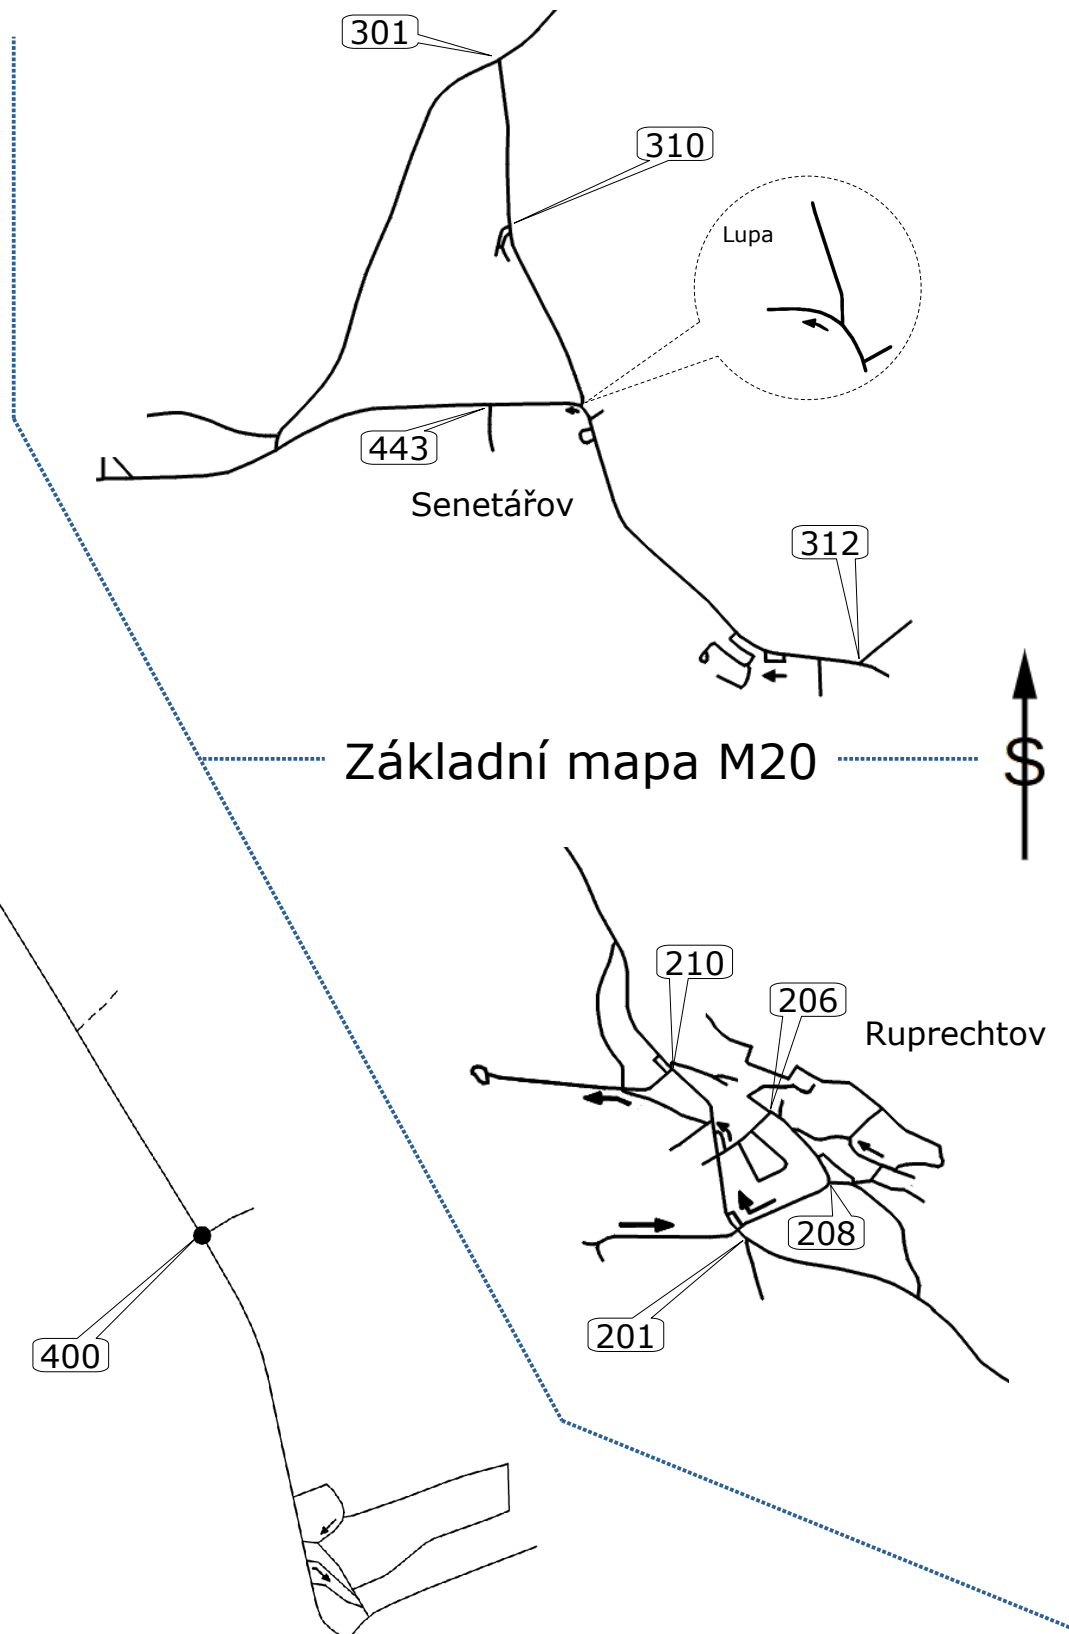

Map „F“ M5

D1-4/4

Pohár ČR

Mapa „S“ M5

ETAPA: D1

Automobilová orientační soutěž 2. Moravský vrabec - Jaro – Pohár ČR v AOS – 16.5.2026

Délka: 60 Km

Čas:

Pohár ČR: 125 min
Superpohár ČR: 115 min

ČK: 49.2569856N, 16.9213233E
ČK1: 49.2998250N, 16.9792778E

VI.iti. 1:

Za každou  jed' vždy

P

Podmínka 1:

V kótách **6xy** odboč vždy mapově vlevo
x = 2, y = 0-9

Podmínka 2:

Po projetí kóty **281** jed' vždy SM2

Podmínka 3:

Všechny nemapové komunikace projeté SM1 se projetím stávají mapovými.

Detail M5

Detail M5

Detail M5

VI.iti. 2:

Za každou  jed' vždy