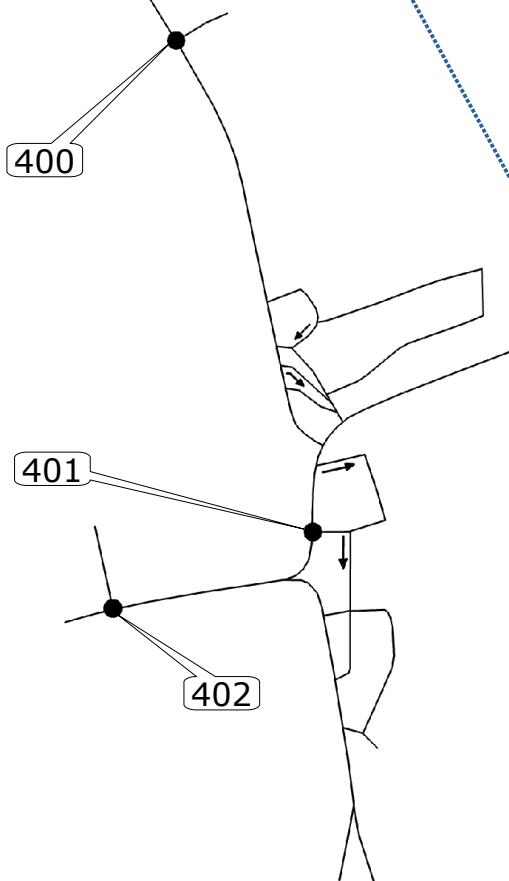

Map „F“ M5

D1-4/4

Pohár ČR

Mapa „S“ M5

ETAPA: D1

Automobilová orientační soutěž 2. Moravský vrabec - Jaro – Pohár ČR v AOS – 16.5.2026

Délka: 60 Km

Čas:

Pohár ČR: 125 min
Superpohár ČR: 115 min

ČK: 49.2569856N, 16.9213233E
ČK1: 49.2998250N, 16.9792778E

VI.iti. 1:

Za každou  jed' vždy

P

Podmínka 1:

V kótách **6xy** odboč vždy mapově vlevo
x = 2, y = 0-9

Podmínka 2: