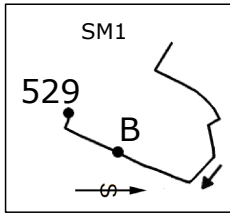

HOTEL
ALLVET

ETAPA: D2

Automobilová orientační soutěž 2. Moravský vrabec - Jaro – Pohár ČR v AOS – 16.5.2026

Délka: 28 Km

Čas: Pohár ČR: 105 min
Superpohár ČR: 90 min

ČK1: 49.2998250N, 16.9792778E
ČK2: 49.2561122N, 16.9589325E

L

Podmínka 1:

V kótách **9xy** odboč vždy mapově vlevo

x,y = 0-9

Podmínka 2:

V kótě **500** neodbočuj vpravo